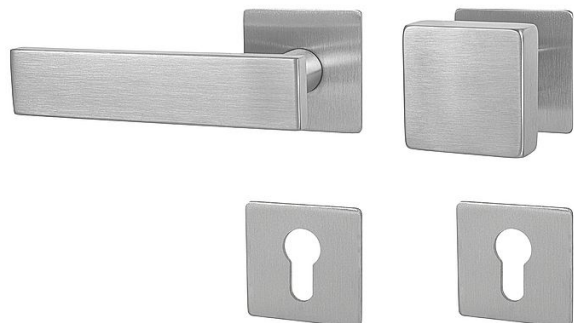

MP - APOLO - HR 3SM vložka MA/KL Li BN

» DVERNÉ KOVANIA » INTERIÉROVÉ » Rozetové hranaté

EAN 8584138395969

Značka MP

Kód produktu 03751-1700

Rozetová klika na interiérové dvere s magnetickou plochou hranatou rozetou je vyrobená z vysoce kvalitní nerezavějící oceli, známé jako nerez a je povrchově upravena. Rozeta má rozměry 55 mm x 55 mm a tloušťku jen 3 mm. Je barevně stabilní a odolná vůči opotřebení. Kování je testováno podle normy EN 1906 na 200 000 cyklů.

Konstrukce kliky:

- magnet
- kovová podložka
- mosazný krček
- vratný mechanismus kliky
- kovové výstupky
- šroub na prošroubování
- nerezová krytka rozety

Součástí balení je spojovací materiál pro tloušťku dveří 40 - 42 mm.

Dostupnost na hlavním sklade: u dodávatele

Dostupné množství u dodávatele: sklad dodávatele

Parametry

Značka MP

Farba Nerez mat, F9 imitace nerez