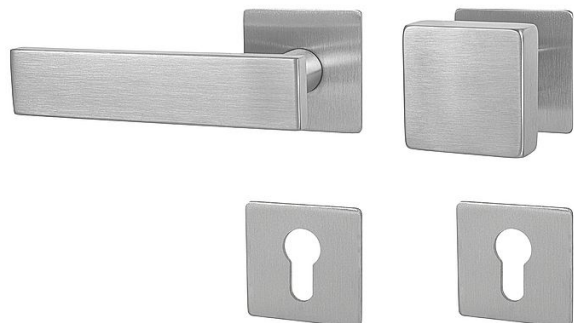

# MP - APOLO - HR 3SM vložka MA/KL Li BN

» DVERNÉ KOVANIA » INTERIÉROVÉ » Rozetové hranaté

EAN 8584138395969

Značka MP

Kód produktu 03751-1700

Rozetová klika na interiérové dvere s magnetickou plochou hranatou rozetou je vyrobená z vysoce kvalitní nerezavějící oceli, známé jako nerez a je povrchově upravena. Rozeta má rozměry 55 mm x 55 mm a tloušťku jen 3 mm. Je barevně stabilní a odolná vůči opotřebení. Kování je testováno podle normy EN 1906 na 200 000 cyklů.

Konstrukce kliky:

- magnet
- kovová podložka
- mosazný krček
- vratný mechanismus kliky
- kovové výstupky
- šroub na prošroubování
- nerezová krytka rozety

Součástí balení je spojovací materiál pro tloušťku dveří 40 - 42 mm.

## Parametry

Značka MP

Farba Nerez mat, F9 imitace nerez