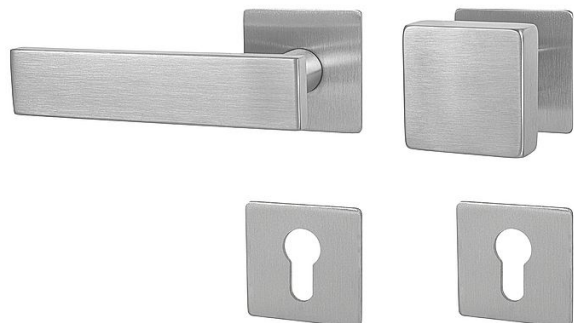

MP - APOLO - HR 3SM vložka MA/KL Re BN

» DVERNÉ KOVANIA » INTERIÉROVÉ » Rozetové hranaté

EAN 8584138395952

Značka MP

Kód produktu 03751-1702

Rozetová klika na interiérové dvere s magnetickou plochou hranatou rozetou je vyrobená z vysoce kvalitní nerezavějící oceli, známé jako nerez a je povrchově upravena. Rozeta má rozměry 55 mm x 55 mm a tloušťku jen 3 mm. Je barevně stabilní a odolná vůči opotřebení. Kování je testováno podle normy EN 1906 na 200 000 cyklů.

Konstrukce kliky:

- magnet
- kovová podložka
- mosazný krček
- vratný mechanismus kliky
- kovové výstupky
- šroub na prošroubování
- nerezová krytka rozety

Součástí balení je spojovací materiál pro tloušťku dveří 40 - 42 mm.

Dostupnost na hlavním sklade: u dodávatele

Dostupné množství u dodávatele: sklad dodávatele

Parametry

Značka MP

Farba Nerez mat, F9 imitace nerez