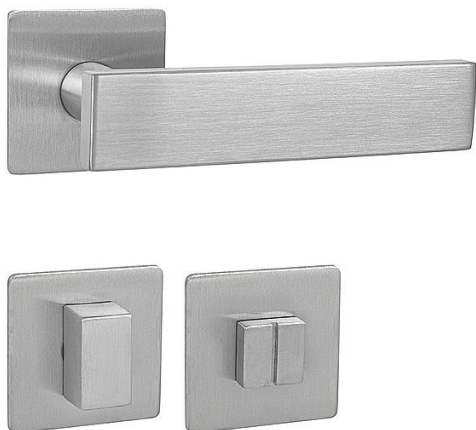

MP - APOLO - HR 3SM WC BN

» DVERNÉ KOVANIA » INTERIÉROVÉ » Rozetové hranaté

EAN 8584138395945

Značka MP

Kód produktu 03751-1698

Rozetová klika na interiérové dvere s magnetickou plochou hranatou rozetou je vyrobená z vysoce kvalitní nerezavějící oceli, známé jako nerez a je povrchově upravena. Rozeta má rozměry 55 mm x 55 mm a tloušťku jen 3 mm. Je barevně stabilní a odolná vůči opotřebení. Kování je testováno podle normy EN 1906 na 200 000 cyklů.

Konstrukce kliky:

- magnet
- kovová podložka
- mosazný krček
- vratný mechanismus kliky
- kovové výstupky
- šroub na prošroubování
- nerezová krytka rozety

Součástí balení je spojovací materiál pro tloušťku dveří 40 - 42 mm.