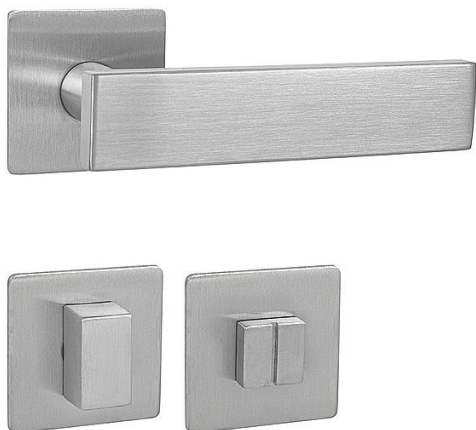

# MP - APOLO - HR 3SM WC BN

» DVERNÉ KOVANIA » INTERIÉROVÉ » Rozetové hranaté

EAN 8584138395945

Značka MP

Kód produktu 03751-1698

Rozetová klika na interiérové dvere s magnetickou plochou hranatou rozetou je vyrobená z vysoce kvalitní nerezavějící oceli, známé jako nerez a je povrchově upravena. Rozeta má rozměry 55 mm x 55 mm a tloušťku jen 3 mm. Je barevně stabilní a odolná vůči opotřebení. Kování je testováno podle normy EN 1906 na 200 000 cyklů.

Konstrukce kliky:

- magnet
- kovová podložka
- mosazný krček
- vratný mechanismus kliky
- kovové výstupky
- šroub na prošroubování
- nerezová krytka rozety

Součástí balení je spojovací materiál pro tloušťku dveří 40 - 42 mm.

## Parametry

Značka MP

Farba Nerez mat, F9 imitace nerez