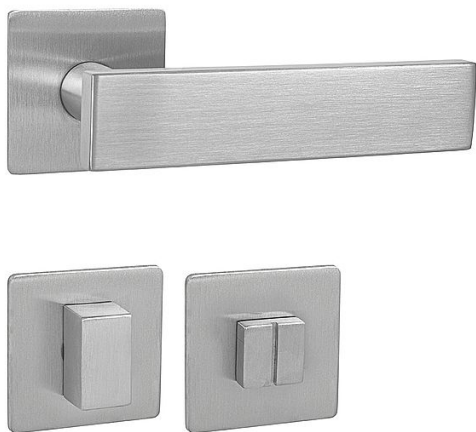

MP - APOLO - HR 3SM WC BN

» DVERNÉ KOVANIA » INTERIÉROVÉ » Rozetové hranaté

EAN 8584138395945

Značka MP

Kód produktu 03751-1698

Rozetová klika na interiérové dvere s magnetickou plochou hranatou rozetou je vyrobená z vysoce kvalitní nerezavějící oceli, známé jako nerez a je povrchově upravena. Rozeta má rozměry 55 mm x 55 mm a tloušťku jen 3 mm. Je barevně stabilní a odolná vůči opotřebení. Kování je testováno podle normy EN 1906 na 200 000 cyklů.

Konstrukce kliky:

- magnet
- kovová podložka
- mosazný krček
- vratný mechanismus kliky
- kovové výstupky
- šroub na prošroubování
- nerezová krytka rozety

Součástí balení je spojovací materiál pro tloušťku dveří 40 - 42 mm.