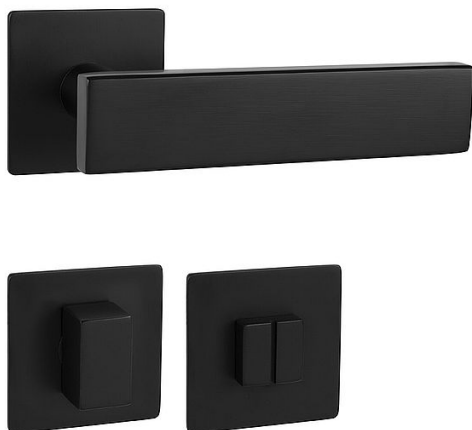

MP - APOLO - HR 3SM WC SB-MB

» DVERNÉ KOVANIA » INTERIÉROVÉ » Rozetové hranaté

EAN 8584138396003

Značka MP

Kód produktu 03751-1714

Rozetová klika na interiérové dvere s magnetickou plochou hranatou rozetou je vyrobená z vysoce kvalitní nerezavějící oceli, známé jako nerez a je povrchově upravena. Rozeta má rozměry 55 mm x 55 mm a tloušťku jen 3 mm. Je barevně stabilní a odolná vůči opotřebení. Kování je testováno podle normy EN 1906 na 200 000 cyklů.

Konstrukce kliky:

- magnet
- kovová podložka
- mosazný krček
- vratný mechanismus kliky
- kovové výstupky
- šroub na prošroubování
- nerezová krytka rozety

Součástí balení je spojovací materiál pro tloušťku dveří 40 - 42 mm.