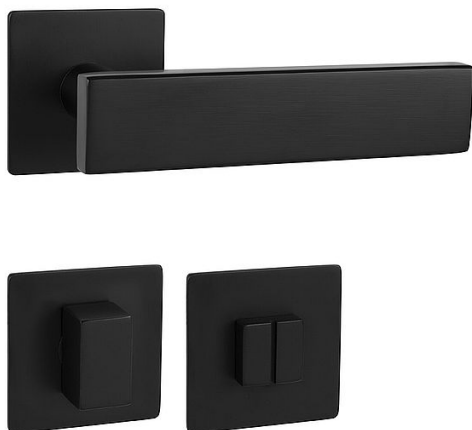

# MP - APOLO - HR 3SM WC SB-MB

» DVERNÉ KOVANIA » INTERIÉROVÉ » Rozetové hranaté

EAN 8584138396003

Značka MP

Kód produktu 03751-1714

Rozetová klika na interiérové dvere s magnetickou plochou hranatou rozetou je vyrobená z vysoce kvalitní nerezavějící oceli, známé jako nerez a je povrchově upravena. Rozeta má rozměry 55 mm x 55 mm a tloušťku jen 3 mm. Je barevně stabilní a odolná vůči opotřebení. Kování je testováno podle normy EN 1906 na 200 000 cyklů.

Konstrukce kliky:

- magnet
- kovová podložka
- mosazný krček
- vratný mechanismus kliky
- kovové výstupky
- šroub na prošroubování
- nerezová krytka rozety

Součástí balení je spojovací materiál pro tloušťku dveří 40 - 42 mm.

## Parametry

Značka MP

Farba Černá