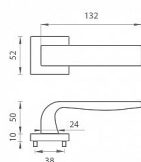

MP - CYNTHIA HR rozetové kovanie Čierna matná/chróm lesklý BS/OC

» DVERNÉ KOVANIA » INTERIÉROVÉ » Rozetové hranaté

Značka	MP
Kód produktu	MP03751-1230

Rozetová klika na interiérové dvere s hranatou rozetou je vyrobená odléváním z kvalitních slitin zinku a hliníku a je povrchově upravena. Rozeta má rozměry 52 mm x 52 mm a tloušťku 10 mm. Klika je povrchově upravována galvanizací a vyznačuje se vysokou odolností proti korozi. Kování je testováno na 100 000 cyklů.

Konstrukce kliky:

- pouzdro ze slitiny zinku
- vratný mechanismus kliky
- kovové výstupky
- šroub na prošroubování
- krytka rozety ze slitiny zinku

Z hlediska odolnosti povrchové úpravy a četnosti používání kliky je vhodná do interiérů s nízkou frekvencí pohybu lidí, např. byty, rodinné domy apod.

Součástí balení je spojovací materiál pro tloušťku dveří 40 - 42 mm.

Dostupnost na hlavním sklade: u dodávatele
Dostupné množství u dodávatele: momentálně nedostupné

Parametry

Značka	MP
--------	----