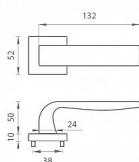

# MP - CYNTHIA HR rozetové kovanie Čierna matná/chróm lesklý BS/OC

» DVERNÉ KOVANIA » INTERIÉROVÉ » Rozetové hranaté

Značka	MP
Kód produktu	MP03751-1230

Rozetová klika na interiérové dvere s hranatou rozetou je vyrobená odléváním z kvalitních slitin zinku a hliníku a je povrchově upravena. Rozeta má rozměry 52 mm x 52 mm a tloušťku 10 mm. Klika je povrchově upravována galvanizací a vyznačuje se vysokou odolností proti korozi. Kování je testováno na 100 000 cyklů.

Konstrukce kliky:

- pouzdro ze slitiny zinku
- vratný mechanismus kliky
- kovové výstupky
- šroub na prošroubování
- krytka rozety ze slitiny zinku

Z hlediska odolnosti povrchové úpravy a četnosti používání kliky je vhodná do interiérů s nízkou frekvencí pohybu lidí, např. byty, rodinné domy apod.

Součástí balení je spojovací materiál pro tloušťku dveří 40 - 42 mm.

Dostupnost na hlavním sklade: u dodávatele  
Dostupné množství u dodávatele: momentálně nedostupné