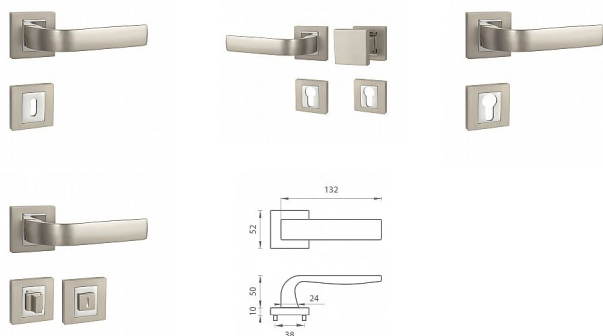

MP - CYNTHIA HR rozetové kovanie Nikel perla/Chróm lesklý NP/OC

» DVERNÉ KOVANIA » INTERIÉROVÉ » Rozetové hranaté

Značka	MP
Kód produktu	MP03751-1242

Rozetová klika na interiérové dvere s hranatou rozetou je vyrobená odléváním z kvalitních slitin zinku a hliníku a je povrchově upravena. Rozeta má rozměry 52 mm x 52 mm a tloušťku 10 mm. Klika je povrchově upravována galvanizací a vyznačuje se vysokou odolností proti korozi. Kování je testováno na 100 000 cyklů.

Konstrukce kliky:

- pouzdro ze slitiny zinku
- vratný mechanismus kliky
- kovové výstupky
- šroub na prošroubování
- krytka rozety ze slitiny zinku

Z hlediska odolnosti povrchové úpravy a četnosti používání kliky je vhodná do interiérů s nízkou frekvencí pohybu lidí, např. byty, rodinné domy apod.

Součástí balení je spojovací materiál pro tloušťku dveří 40 - 42 mm.

Dostupnost na hlavním sklade: u dodávatele
Dostupné množství u dodávatele: momentálně nedostupné

Parametry

Značka	MP
--------	----