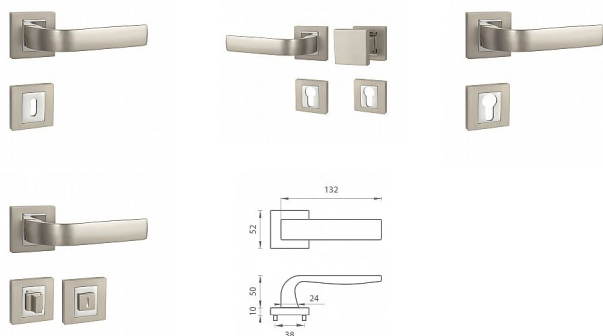

MP - CYNTHIA HR rozetové kovanie Nikel perla/Chróm lesklý NP/OC

» DVERNÉ KOVANIA » INTERIÉROVÉ » Rozetové hranaté

| | |
|--------------|--------------|
| Značka | MP |
| Kód produktu | MP03751-1242 |

Rozetová klika na interiérové dvere s hranatou rozetou je vyrobená odléváním z kvalitních slitin zinku a hliníku a je povrchově upravena. Rozeta má rozměry 52 mm x 52 mm a tloušťku 10 mm. Klika je povrchově upravována galvanizací a vyznačuje se vysokou odolností proti korozi. Kování je testováno na 100 000 cyklů.

Konstrukce kliky:

- pouzdro ze slitiny zinku
- vratný mechanismus kliky
- kovové výstupky
- šroub na prošroubování
- krytka rozety ze slitiny zinku

Z hlediska odolnosti povrchové úpravy a četnosti používání kliky je vhodná do interiérů s nízkou frekvencí pohybu lidí, např. byty, rodinné domy apod.

Součástí balení je spojovací materiál pro tloušťku dveří 40 - 42 mm.

Dostupnost na hlavním sklade: u dodávatele
Dostupné množství u dodávatele: momentálně nedostupné

Parametry

| | |
|--------|----|
| Značka | MP |
|--------|----|