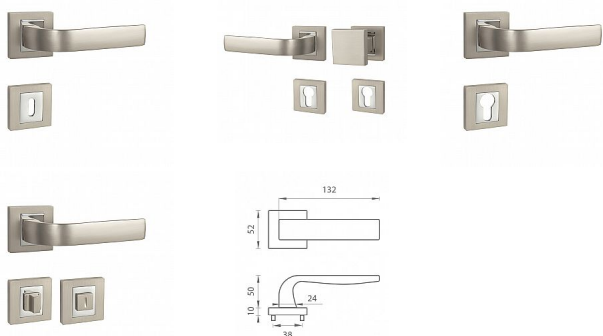

MP - CYNTHIA HR rozetové kovanie Nikel perla/Chróm lesklý NP/OC

» DVERNÉ KOVANIA » INTERIÉROVÉ » Rozetové hranaté

Značka	MP
Kód produktu	MP03751-1242

Rozetová klika na interiérové dvere s hranatou rozetou je vyrobená odléváním z kvalitních slitin zinku a hliníku a je povrchově upravena. Rozeta má rozměry 52 mm x 52 mm a tloušťku 10 mm. Klika je povrchově upravována galvanizací a vyznačuje se vysokou odolností proti korozi. Kování je testováno na 100 000 cyklů.

Konstrukce kliky:

- pouzdro ze slitiny zinku
- vratný mechanismus kliky
- kovové výstupky
- šroub na prošroubování
- krytka rozety ze slitiny zinku

Z hlediska odolnosti povrchové úpravy a četnosti používání kliky je vhodná do interiérů s nízkou frekvencí pohybu lidí, např. byty, rodinné domy apod.

Součástí balení je spojovací materiál pro tloušťku dveří 40 - 42 mm.

Dostupnost na hlavním sklade: u dodávatele
Dostupné množství u dodávatele: momentálně nedostupné

Parametry

Značka	MP
--------	----