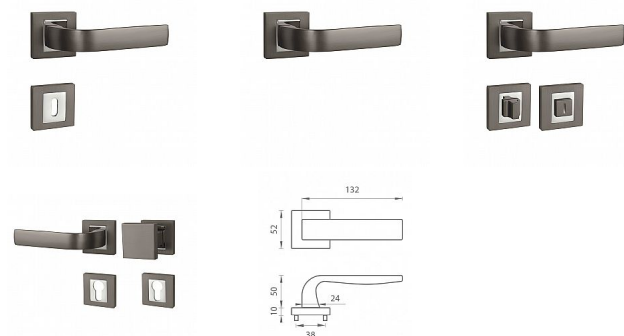

# MP - CYNTHIA HR rozetové kovanie Titan/chróm lesklý T/OC

» DVERNÉ KOVANIA » INTERIÉROVÉ » Rozetové hranaté

Značka	MP
Kód produktu	MP03751-1206

Rozetová klika na interiérové dvere s hranatou rozetou je vyrobená odléváním z kvalitních slitin zinku a hliníku a je povrchově upravena. Rozeta má rozměry 52 mm x 52 mm a tloušťku 10 mm. Klika je povrchově upravována galvanizací a vyznačuje se vysokou odolností proti korozi. Kování je testováno na 100 000 cyklů.

Konstrukce kliky:

- pouzdro ze slitiny zinku
- vratný mechanismus kliky
- kovové výstupky
- šroub na prošroubování
- krytka rozety ze slitiny zinku

Z hlediska odolnosti povrchové úpravy a četnosti používání kliky je vhodná do interiérů s nízkou frekvencí pohybu lidí, např. byty, rodinné domy apod.

Součástí balení je spojovací materiál pro tloušťku dveří 40 - 42 mm.

Dostupnost na hlavním sklade: u dodávatele  
Dostupné množství u dodávatele: momentálně nedostupné