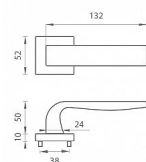

MP - CYNTHIA HR rozetové kovanie Titan/chróm lesklý T/OC

» DVERNÉ KOVANIA » INTERIÉROVÉ » Rozetové hranaté

Značka	MP
Kód produktu	MP03751-1206

Rozetová klika na interiérové dvere s hranatou rozetou je vyrobená odléváním z kvalitních slitin zinku a hliníku a je povrchově upravena. Rozeta má rozměry 52 mm x 52 mm a tloušťku 10 mm. Klika je povrchově upravována galvanizací a vyznačuje se vysokou odolností proti korozi. Kování je testováno na 100 000 cyklů.

Konstrukce kliky:

- pouzdro ze slitiny zinku
- vratný mechanismus kliky
- kovové výstupky
- šroub na prošroubování
- krytka rozety ze slitiny zinku

Z hlediska odolnosti povrchové úpravy a četnosti používání kliky je vhodná do interiérů s nízkou frekvencí pohybu lidí, např. byty, rodinné domy apod.

Součástí balení je spojovací materiál pro tloušťku dveří 40 - 42 mm.

Dostupnost na hlavním sklade: u dodávatele
Dostupné množství u dodávatele: momentálně nedostupné

Parametry

Značka	MP
--------	----