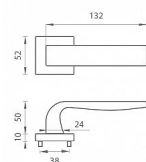

# MP - CYNTHIA HR rozetové kovanie Titan/chróm lesklý T/OC

» DVERNÉ KOVANIA » INTERIÉROVÉ » Rozetové hranaté

Značka	MP
Kód produktu	MP03751-1206

Rozetová klika na interiérové dvere s hranatou rozetou je vyrobená odléváním z kvalitních slitin zinku a hliníku a je povrchově upravena. Rozeta má rozměry 52 mm x 52 mm a tloušťku 10 mm. Klika je povrchově upravována galvanizací a vyznačuje se vysokou odolností proti korozi. Kování je testováno na 100 000 cyklů.

Konstrukce kliky:

- pouzdro ze slitiny zinku
- vratný mechanismus kliky
- kovové výstupky
- šroub na prošroubování
- krytka rozety ze slitiny zinku

Z hlediska odolnosti povrchové úpravy a četnosti používání kliky je vhodná do interiérů s nízkou frekvencí pohybu lidí, např. byty, rodinné domy apod.

Součástí balení je spojovací materiál pro tloušťku dveří 40 - 42 mm.

Dostupnost na hlavním sklade: u dodávatele  
Dostupné množství u dodávatele: momentálně nedostupné