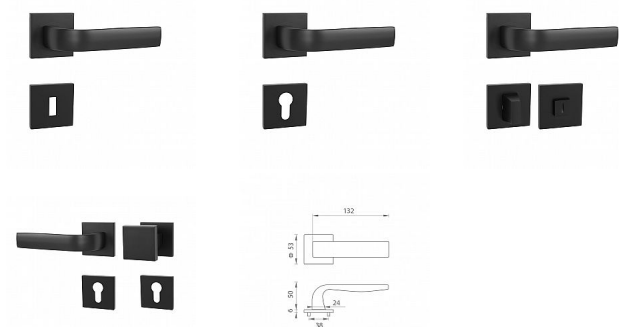

MP - CYNTHIA - HR SQ6 rozetové kovanie Čierna matná NP

» DVERNÉ KOVANIA » INTERIÉROVÉ » Rozetové hranaté

Značka	MP
Kód produktu	MP03751-1194

Rozetová klika na interiérové dvere s hranatou rozetou je vyrobená odléváním z kvalitních slitin zinku a hliníku a je povrchově upravena. Klika je povrchově upravována galvanizací a vyznačuje se vysokou odolností proti korozi. Kování je testováno na 100 000 cyklů.

Rozměry rozety: 53 x 53 mm
Tloušťka rozety: 6 mm

Konstrukce kliky:

- pouzdro ze slitiny zinku
- vratný mechanismus kliky
- kovové výstupky
- šroub na prošroubování
- krytka rozety ze slitiny zinku

Z hlediska odolnosti povrchové úpravy a četnosti používání kliky je vhodná do interiérů s nízkou frekvencí pohybu lidí, např. byty, rodinné domy apod.

Součástí balení je spojovací materiál pro tloušťku dveří 40 - 42 mm.

Dostupnost na hlavním sklade: u dodávatele
Dostupné množství u dodávatele: momentálně nedostupné

Parametry

Značka	MP
--------	----