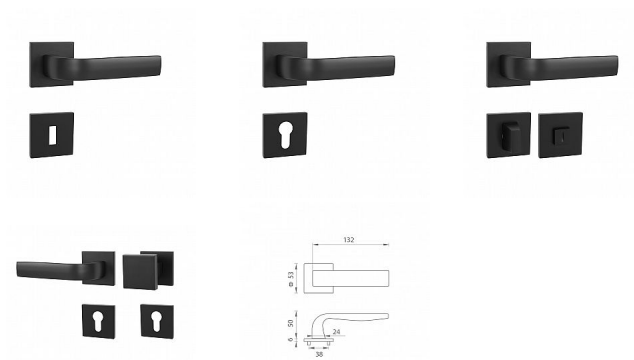

MP - CYNTHIA - HR SQ6 rozetové kovanie Čierna matná NP

» DVERNÉ KOVANIA » INTERIÉROVÉ » Rozetové hranaté

Značka	MP
Kód produktu	MP03751-1194

Rozetová klika na interiérové dvere s hranatou rozetou je vyrobená odléváním z kvalitních slitin zinku a hliníku a je povrchově upravena. Klika je povrchově upravována galvanizací a vyznačuje se vysokou odolností proti korozi. Kování je testováno na 100 000 cyklů.

Rozměry rozety: 53 x 53 mm
Tloušťka rozety: 6 mm

Konstrukce kliky:

- pouzdro ze slitiny zinku
- vratný mechanismus kliky
- kovové výstupky
- šroub na prošroubování
- krytka rozety ze slitiny zinku

Z hlediska odolnosti povrchové úpravy a četnosti používání kliky je vhodná do interiérů s nízkou frekvencí pohybu lidí, např. byty, rodinné domy apod.

Součástí balení je spojovací materiál pro tloušťku dveří 40 - 42 mm.

Dostupnost na hlavním sklade: u dodávatele
Dostupné množství u dodávatele: momentálně nedostupné

Parametry

Značka	MP
--------	----