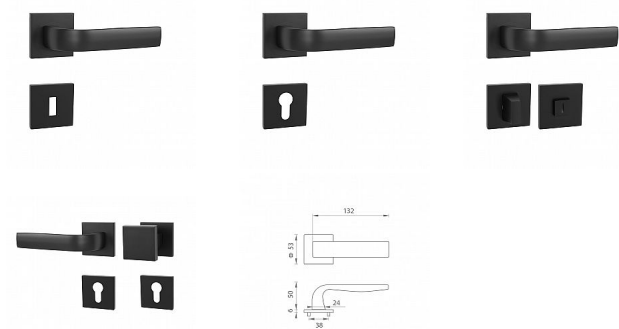

# MP - CYNTHIA - HR SQ6 rozetové kovanie Čierna matná NP

» DVERNÉ KOVANIA » INTERIÉROVÉ » Rozetové hranaté

Značka	MP
Kód produktu	MP03751-1194

Rozetová klika na interiérové dvere s hranatou rozetou je vyrobená odléváním z kvalitních slitin zinku a hliníku a je povrchově upravena. Klika je povrchově upravována galvanizací a vyznačuje se vysokou odolností proti korozi. Kování je testováno na 100 000 cyklů.

Rozměry rozety: 53 x 53 mm  
Tloušťka rozety: 6 mm

Konstrukce kliky:

- pouzdro ze slitiny zinku
- vratný mechanismus kliky
- kovové výstupky
- šroub na prošroubování
- krytka rozety ze slitiny zinku

Z hlediska odolnosti povrchové úpravy a četnosti používání kliky je vhodná do interiérů s nízkou frekvencí pohybu lidí, např. byty, rodinné domy apod.

Součástí balení je spojovací materiál pro tloušťku dveří 40 - 42 mm.

Dostupnost na hlavním sklade: u dodávatele  
Dostupné množství u dodávatele: momentálně nedostupné