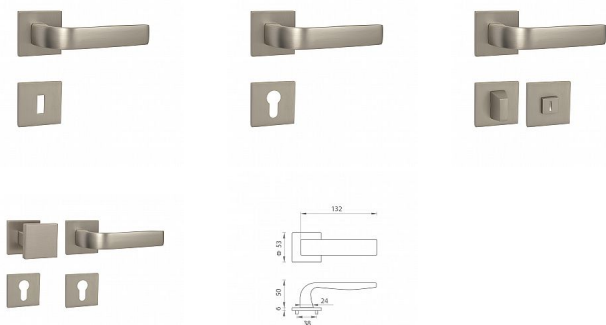

# MP - CYNTHIA - HR SQ6 rozetové kovanie Nikel perla NP

» DVERNÉ KOVANIA » INTERIÉROVÉ » Rozetové hranaté

Značka	MP
Kód produktu	MP03751-1182

Rozetová klika na interiérové dvere s hranatou rozetou je vyrobená odléváním z kvalitních slitin zinku a hliníku a je povrchově upravena. Klika je povrchově upravována galvanizací a vyznačuje se vysokou odolností proti korozi. Kování je testováno na 100 000 cyklů.

Rozměry rozety: 53 x 53 mm  
Tloušťka rozety: 6 mm

Konstrukce kliky:

- pouzdro ze slitiny zinku
- vratný mechanismus kliky
- kovové výstupky
- šroub na prošroubování
- krytka rozety ze slitiny zinku

Z hlediska odolnosti povrchové úpravy a četnosti používání kliky je vhodná do interiérů s nízkou frekvencí pohybu lidí, např. byty, rodinné domy apod.

Součástí balení je spojovací materiál pro tloušťku dveří 40 - 42 mm.

Dostupnost na hlavním sklade: u dodávatele  
Dostupné množství u dodávatele: momentálně nedostupné