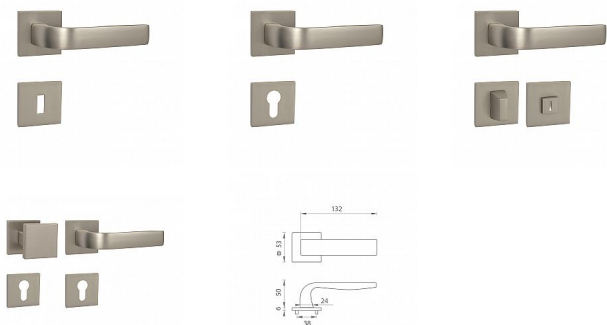

MP - CYNTHIA - HR SQ6 rozetové kovanie Nikel perla NP

» DVERNÉ KOVANIA » INTERIÉROVÉ » Rozetové hranaté

Značka	MP
Kód produktu	MP03751-1182

Rozetová klika na interiérové dvere s hranatou rozetou je vyrobená odléváním z kvalitních slitin zinku a hliníku a je povrchově upravena. Klika je povrchově upravována galvanizací a vyznačuje se vysokou odolností proti korozi. Kování je testováno na 100 000 cyklů.

Rozměry rozety: 53 x 53 mm
Tloušťka rozety: 6 mm

Konstrukce kliky:

- pouzdro ze slitiny zinku
- vratný mechanismus kliky
- kovové výstupky
- šroub na prošroubování
- krytka rozety ze slitiny zinku

Z hlediska odolnosti povrchové úpravy a četnosti používání kliky je vhodná do interiérů s nízkou frekvencí pohybu lidí, např. byty, rodinné domy apod.

Součástí balení je spojovací materiál pro tloušťku dveří 40 - 42 mm.

Dostupnost na hlavním sklade: u dodávatele
Dostupné množství u dodávatele: momentálně nedostupné

Parametry

Značka	MP
--------	----