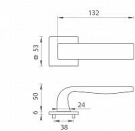

MP - CYNTHIA - HR SQ6 rozetové kovanie Nikel perla NP

» DVERNÉ KOVANIA » INTERIÉROVÉ » Rozetové hranaté

Značka	MP
Kód produktu	MP03751-1182

Rozetová klika na interiérové dvere s hranatou rozetou je vyrobená odléváním z kvalitních slitin zinku a hliníku a je povrchově upravena. Klika je povrchově upravována galvanizací a vyznačuje se vysokou odolností proti korozi. Kování je testováno na 100 000 cyklů.

Rozměry rozety: 53 x 53 mm
Tloušťka rozety: 6 mm

Konstrukce kliky:

- pouzdro ze slitiny zinku
- vratný mechanismus kliky
- kovové výstupky
- šroub na prošroubování
- krytka rozety ze slitiny zinku

Z hlediska odolnosti povrchové úpravy a četnosti používání kliky je vhodná do interiérů s nízkou frekvencí pohybu lidí, např. byty, rodinné domy apod.

Součástí balení je spojovací materiál pro tloušťku dveří 40 - 42 mm.

Dostupnost na hlavním sklade: u dodávatele
Dostupné množství u dodávatele: momentálně nedostupné

Parametry

Značka	MP
--------	----