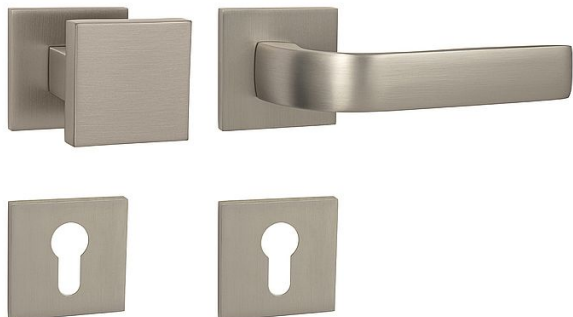

MP - CYNTHIA - HR SQ6 vložka MA/KL Li NP

» DVERNÉ KOVANIA » INTERIÉROVÉ » Rozetové hranaté

EAN 8584138442694

Značka MP

Kód produktu 03751-1190

Rozetová klika na interiérové dvere s hranatou rozetou je vyrobená odléváním z kvalitních slitin zinku a hliníku a je povrchově upravena. Klika je povrchově upravována galvanizací a vyznačuje se vysokou odolností proti korozi. Kování je testováno na 100 000 cyklů.

Rozměry rozety: 53 x 53 mm

Tloušťka rozety: 6 mm

Konstrukce kliky:

- pouzdro ze slitiny zinku
- vratný mechanismus kliky
- kovové výstupky
- šroub na prošroubování
- krytka rozety ze slitiny zinku

Z hlediska odolnosti povrchové úpravy a četnosti používání kliky je vhodná do interiérů s nízkou frekvencí pohybu lidí, např. byty, rodinné domy apod.

Součástí balení je spojovací materiál pro tloušťku dveří 40 - 42 mm.

Dostupnost na hlavním sklade: u dodávatele

Dostupné množství u dodávatele: sklad dodávatele

Parametry

Značka MP

Farba Satén nikel, stříbrná