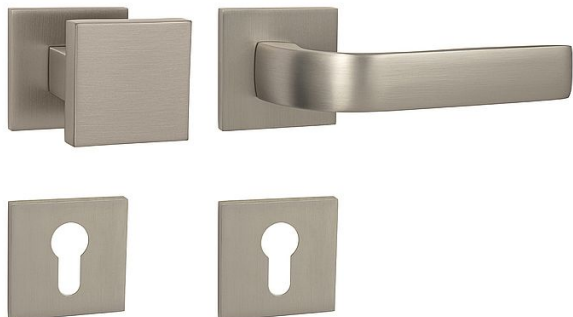

# MP - CYNTHIA - HR SQ6 vložka MA/KL Li NP

» DVERNÉ KOVANIA » INTERIÉROVÉ » Rozetové hranaté

EAN 8584138442694

Značka MP

Kód produktu 03751-1190

Rozetová klika na interiérové dveře s hranatou rozetou je vyrobena odléváním z kvalitních slitin zinku a hliníku a je povrchově upravena. Klika je povrchově upravována galvanizací a vyznačuje se vysokou odolností proti korozi. Kování je testováno na 100 000 cyklů.

Rozměry rozety: 53 x 53 mm

Tloušťka rozety: 6 mm

Konstrukce kliky:

- pouzdro ze slitiny zinku
- vratný mechanismus kliky
- kovové výstupky
- šroub na prošroubování
- krytka rozety ze slitiny zinku

Z hlediska odolnosti povrchové úpravy a četnosti používání kliky je vhodná do interiérů s nízkou frekvencí pohybu lidí, např. byty, rodinné domy apod.

Součástí balení je spojovací materiál pro tloušťku dveří 40 - 42 mm.

Dostupnost na hlavním sklade: u dodávatele

Dostupné množství u dodávatele: sklad dodávatele

## Parametry

Značka MP

Farba Satén nikel, stříbrná