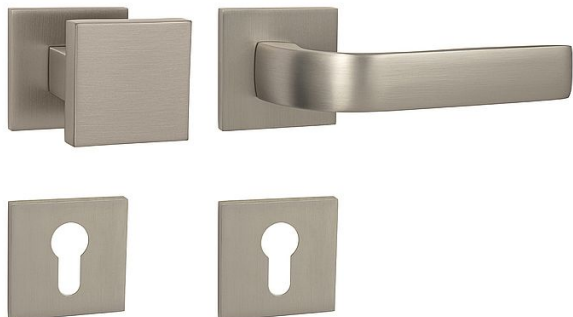

MP - CYNTHIA - HR SQ6 vložka MA/KL Li NP

» DVERNÉ KOVANIA » INTERIÉROVÉ » Rozetové hranaté

EAN 8584138442694

Značka MP

Kód produktu 03751-1190

Rozetová klika na interiérové dveře s hranatou rozetou je vyrobena odléváním z kvalitních slitin zinku a hliníku a je povrchově upravena. Klika je povrchově upravována galvanizací a vyznačuje se vysokou odolností proti korozi. Kování je testováno na 100 000 cyklů.

Rozměry rozety: 53 x 53 mm

Tloušťka rozety: 6 mm

Konstrukce kliky:

- pouzdro ze slitiny zinku
- vratný mechanismus kliky
- kovové výstupky
- šroub na prošroubování
- krytka rozety ze slitiny zinku

Z hlediska odolnosti povrchové úpravy a četnosti používání kliky je vhodná do interiérů s nízkou frekvencí pohybu lidí, např. byty, rodinné domy apod.

Součástí balení je spojovací materiál pro tloušťku dveří 40 - 42 mm.

Dostupnost na hlavním sklade: u dodávatele

Dostupné množství u dodávatele: sklad dodávatele

Parametry

Značka MP

Farba Satén nikel, stříbrná