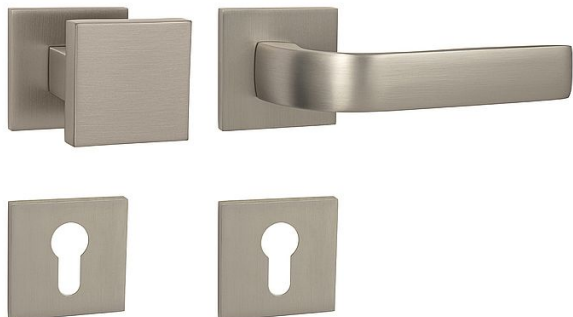

# MP - CYNTHIA - HR SQ6 vložka MA/KL Re NP

» DVERNÉ KOVANIA » INTERIÉROVÉ » Rozetové hranaté

EAN 8584138442700

Značka MP

Kód produktu 03751-1192

Rozetová klika na interiérové dveře s hranatou rozetou je vyrobena odléváním z kvalitních slitin zinku a hliníku a je povrchově upravena. Klika je povrchově upravována galvanizací a vyznačuje se vysokou odolností proti korozi. Kování je testováno na 100 000 cyklů.

Rozměry rozety: 53 x 53 mm

Tloušťka rozety: 6 mm

Konstrukce kliky:

- pouzdro ze slitiny zinku
- vratný mechanismus kliky
- kovové výstupky
- šroub na prošroubování
- krytka rozety ze slitiny zinku

Z hlediska odolnosti povrchové úpravy a četnosti používání kliky je vhodná do interiérů s nízkou frekvencí pohybu lidí, např. byty, rodinné domy apod.

Součástí balení je spojovací materiál pro tloušťku dveří 40 - 42 mm.

Dostupnost na hlavním sklade: u dodávatele

Dostupné množství u dodávatele: sklad dodávatele

## Parametry

Značka MP

Farba Satén nikel, stříbrná