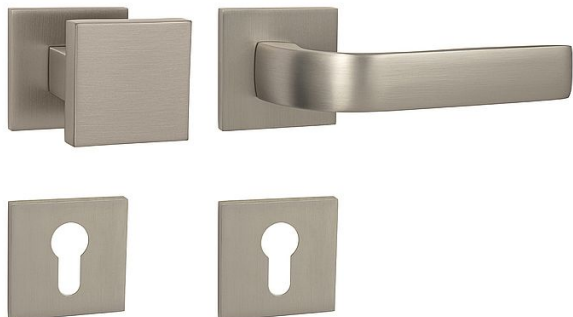

MP - CYNTHIA - HR SQ6 vložka MA/KL Re NP

» DVERNÉ KOVANIA » INTERIÉROVÉ » Rozetové hranaté

EAN 8584138442700

Značka MP

Kód produktu 03751-1192

Rozetová klika na interiérové dveře s hranatou rozetou je vyrobena odléváním z kvalitních slitin zinku a hliníku a je povrchově upravena. Klika je povrchově upravována galvanizací a vyznačuje se vysokou odolností proti korozi. Kování je testováno na 100 000 cyklů.

Rozměry rozety: 53 x 53 mm

Tloušťka rozety: 6 mm

Konstrukce kliky:

- pouzdro ze slitiny zinku
- vratný mechanismus kliky
- kovové výstupky
- šroub na prošroubování
- krytka rozety ze slitiny zinku

Z hlediska odolnosti povrchové úpravy a četnosti používání kliky je vhodná do interiérů s nízkou frekvencí pohybu lidí, např. byty, rodinné domy apod.

Součástí balení je spojovací materiál pro tloušťku dveří 40 - 42 mm.

Dostupnost na hlavním sklade: u dodávatele

Dostupné množství u dodávatele: sklad dodávatele

Parametry

Značka MP

Farba Satén nikel, stříbrná