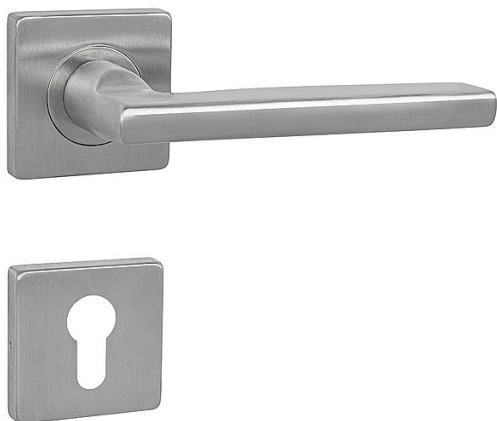

# MP - DANIELA - HR vložka BN

» DVERNÉ KOVANIA » INTERIÉROVÉ » Rozetové hranaté

EAN 8584138297799

Značka MP

Kód produktu 03751-1720

Rozetová klika na interiérové dvere s hranatou rozetou je vyrobená z vysoce kvalitní nerezavějící oceli, známé jako nerez a je povrchově upravená. Rozeta má rozměry 54 mm x 54 mm a tloušťku 9 mm. Je barevně stabilní a odolná vůči opotřebení. Kování je testované podle normy ČSN EN 1906:2012 na 200 000 cyklů.

Konstrukce kliky:

- pouzdro z pozinkované oceli
- mosazný krček
- vratný mechanismus kliky
- kovové výstupky
- šroub na přišroubování
- nerezová krytka rozety

Z hlediska odolnosti povrchové úpravy a frekvence používání kliky je vhodná do interiérů s vysokou frekvencí pohybu lidí, např. administrativní prostory, nemocnice, prodejny, čerpací stanice, nákupní centra a pod. Taktéž do exteriérů a v některých případech i do prostředí se zvýšenou vlhkostí.

Součástí balení je spojovací materiál pro tloušťku dveří 40 - 42 mm.

Dostupnost na hlavním sklade: u dodávatele  
Dostupné množství u dodávatele: sklad dodávatele

## Parametry

Značka MP

Farba Nerez mat, F9 imitace nerez