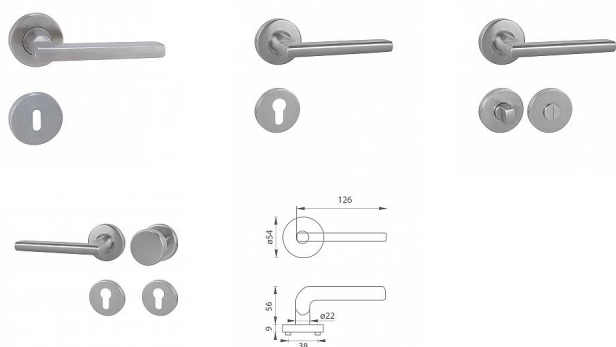

# MP - DANIELA - R rozetové kování Brúsená nerez

» DVERNÉ KOVANIA » INTERIÉROVÉ » Rozetové okrúhle

Značka

MP

Kód produktu

MP03751-1740

Rozetová klika na interiérové dvere s kulatou rozetou z kvalitní nerezavějící oceli, známé jako nerez a je povrchově upravena. Rozeta má průměr 54 mm a tloušťku 9 mm. Je barevně stabilní a odolná vůči opotřebení. Kování je testováno dle normy ČSN EN 1906: 2012 na 200 000 cyklů.

Konstrukce kliky:

- pouzdro z pozinkované oceli
- mosazný krček
- vratný mechanismus kliky
- kovové výstupky
- šroub na prošroubování
- nerezová krytka rozety

Z hlediska odolnosti povrchové úpravy a četnosti používání kliky je vhodná do interiérů s vysokou frekvencí pohybu lidí, např. administrativní prostory, nemocnice, prodejny, čerpačí stanice, nákupní centra apod. Rovněž do exteriérů a v některých případech i do prostředí se zvýšenou vlhkostí.

Součástí balení je spojovací materiál pro tloušťku dveří 40 - 42 mm.

Dostupnost na hlavním sklade:

u dodávatele

Dostupné množství u dodávatele:

momentálně nedostupné