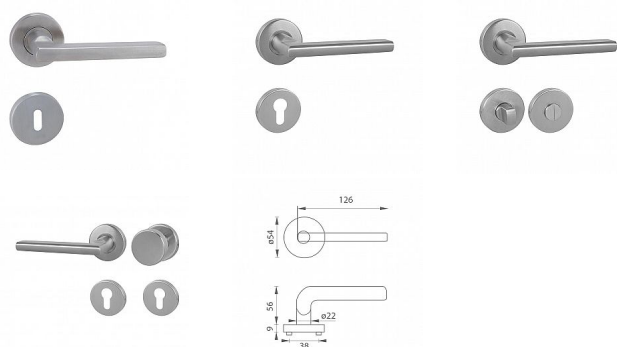

# MP - DANIELA - R rozetové kování Brúsená nerez

» DVERNÉ KOVANIA » INTERIÉROVÉ » Rozetové okrúhle

Značka	MP
Kód produktu	MP03751-1740

Rozetová klika na interiérové dvere s kulatou rozetou z kvalitní nerezavějící oceli, známé jako nerez a je povrchově upravena. Rozeta má průměr 54 mm a tloušťku 9 mm. Je barevně stabilní a odolná vůči opotřebení. Kování je testováno dle normy ČSN EN 1906: 2012 na 200 000 cyklů.

Konstrukce kliky:

- pouzdro z pozinkované oceli
- mosazný krček
- vratný mechanismus kliky
- kovové výstupky
- šroub na prošroubování
- nerezová krytka rozety

Z hlediska odolnosti povrchové úpravy a četnosti používání kliky je vhodná do interiérů s vysokou frekvencí pohybu lidí, např. administrativní prostory, nemocnice, prodejny, čerpačí stanice, nákupní centra apod. Rovněž do exteriérů a v některých případech i do prostředí se zvýšenou vlhkostí.

Součástí balení je spojovací materiál pro tloušťku dveří 40 - 42 mm.

Dostupnost na hlavním sklade: u dodávatele  
Dostupné množství u dodávatele: momentálně nedostupné