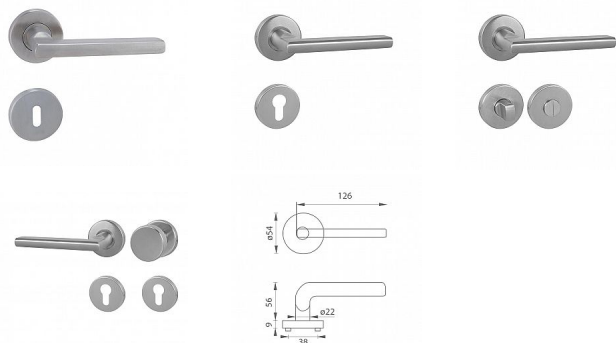

# MP - DANIELA - R rozetové kování Brúsená nerez

» DVERNÉ KOVANIA » INTERIÉROVÉ » Rozetové okrúhle

Značka

MP

Kód produktu

MP03751-1740

Rozetová klika na interiérové dvere s kulatou rozetou z kvalitní nerezavějící oceli, známé jako nerez a je povrchově upravena. Rozeta má průměr 54 mm a tloušťku 9 mm. Je barevně stabilní a odolná vůči opotřebení. Kování je testováno dle normy ČSN EN 1906: 2012 na 200 000 cyklů.

Konstrukce kliky:

- pouzdro z pozinkované oceli
- mosazný krček
- vratný mechanismus kliky
- kovové výstupky
- šroub na prošroubování
- nerezová krytka rozety

Z hlediska odolnosti povrchové úpravy a četnosti používání kliky je vhodná do interiérů s vysokou frekvencí pohybu lidí, např. administrativní prostory, nemocnice, prodejny, čerpační stanice, nákupní centra apod. Rovněž do exteriérů a v některých případech i do prostředí se zvýšenou vlhkostí.

Součástí balení je spojovací materiál pro tloušťku dveří 40 - 42 mm.

Dostupnost na hlavním sklade:

u dodávatele

Dostupné množství u dodávatele:

momentálně nedostupné