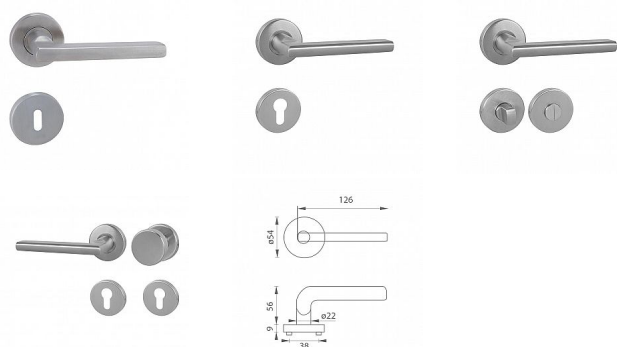

MP - DANIELA - R rozetové kování Brúsená nerez

» DVERNÉ KOVANIA » INTERIÉROVÉ » Rozetové okrúhle

Značka	MP
Kód produktu	MP03751-1740

Rozetová klika na interiérové dvere s kulatou rozetou z kvalitní nerezavějící oceli, známé jako nerez a je povrchově upravena. Rozeta má průměr 54 mm a tloušťku 9 mm. Je barevně stabilní a odolná vůči opotřebení. Kování je testováno dle normy ČSN EN 1906: 2012 na 200 000 cyklů.

Konstrukce kliky:

- pouzdro z pozinkované oceli
- mosazný krček
- vratný mechanismus kliky
- kovové výstupky
- šroub na prošroubování
- nerezová krytka rozety

Z hlediska odolnosti povrchové úpravy a četnosti používání kliky je vhodná do interiérů s vysokou frekvencí pohybu lidí, např. administrativní prostory, nemocnice, prodejny, čerpační stanice, nákupní centra apod. Rovněž do exteriérů a v některých případech i do prostředí se zvýšenou vlhkostí.

Součástí balení je spojovací materiál pro tloušťku dveří 40 - 42 mm.

Dostupnost na hlavním sklade: u dodávatele
Dostupné množství u dodávatele: momentálně nedostupné

Parametry

Značka	MP
--------	----