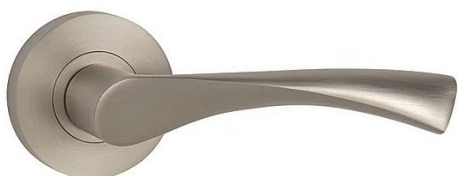

# MP - DUCH - R WC NP

» DVERNÉ KOVANIA » INTERIÉROVÉ » Rozetové okrúhle

EAN 8584138442014

Značka MP

Kód produktu 03751-1994

Rozetová klika na interiérové dvere s kulatou rozetou je vyrobená odléváním z kvalitních slitin zinku a hliníku a je povrchově upravena. Klika je povrchově upravována galvanizací a vyznačuje se vysokou odolností proti korozi. Kování je testováno na 100 000 cyklů.

Průměr rozety: 55 mm

Tloušťka rozety: 10 mm

Konstrukce kliky:

- pouzdro ze slitiny zinku
- vratný mechanismus kliky
- kovové výstupky
- šroub na prošroubování
- krytka rozety ze slitiny zinku

Z hlediska odolnosti povrchové úpravy a četnosti používání kliky je vhodná do interiérů s nízkou frekvencí pohybu lidí, např. byty, rodinné domy apod.

Součástí balení je spojovací materiál pro tloušťku dveří 40 - 42 mm.

Dostupnost na hlavním sklade: u dodávatele

Dostupné množství u dodávatele: sklad dodávatele

## Parametry

Značka MP

Farba Satén nikel, stříbrná