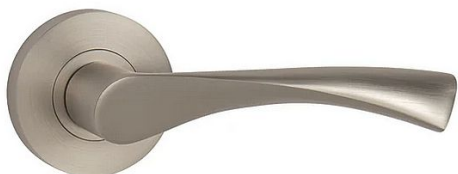

MP - DUCH - R WC NP

» DVERNÉ KOVANIA » INTERIÉROVÉ » Rozetové okrúhle

EAN 8584138442014

Značka MP

Kód produktu 03751-1994

Rozetová klika na interiérové dvere s kulatou rozetou je vyrobená odléváním z kvalitních slitin zinku a hliníku a je povrchově upravena. Klika je povrchově upravována galvanizací a vyznačuje se vysokou odolností proti korozi. Kování je testováno na 100 000 cyklů.

Průměr rozety: 55 mm

Tloušťka rozety: 10 mm

Konstrukce kliky:

- pouzdro ze slitiny zinku
- vratný mechanismus kliky
- kovové výstupky
- šroub na prošroubování
- krytka rozety ze slitiny zinku

Z hlediska odolnosti povrchové úpravy a četnosti používání kliky je vhodná do interiérů s nízkou frekvencí pohybu lidí, např. byty, rodinné domy apod.

Součástí balení je spojovací materiál pro tloušťku dveří 40 - 42 mm.

Dostupnost na hlavním sklade: u dodávatele

Dostupné množství u dodávatele: sklad dodávatele

Parametry

Značka MP

Farba Satén nikel, stříbrná