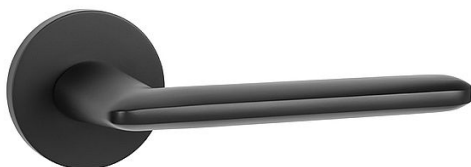

MP - ELIPTICA - R S6 na rozetách BS

» DVERNÉ KOVANIA » INTERIÉROVÉ » Rozetové okrúhle

EAN 8584138441772

Značka MP

Kód produktu 03751-0286

Rozetová klika na interiérové dvere s hranatou rozetou je vyrobená odléváním z kvalitních slitin zinku a hliníku a je povrchově upravena. Klika je povrchově upravována galvanizací a vyznačuje se vysokou odolností proti korozi. Kování je testováno na 100 000 cyklů.

Průměr rozety: 54 mm

Tloušťka rozety: 6 mm

Konstrukce kliky:

- pouzdro ze slitiny zinku
- vratný mechanismus kliky
- kovové výstupky
- šroub na prošroubování
- krytka rozety ze slitiny zinku

Z hlediska odolnosti povrchové úpravy a četnosti používání kliky je vhodná do interiérů s nízkou frekvencí pohybu lidí, např. byty, rodinné domy apod.

Součástí balení je spojovací materiál pro tloušťku dveří 40 - 42 mm.

Dostupnost na hlavním sklade: u dodávatele

Dostupné množství u dodávatele: sklad dodávatele

Parametry

Značka MP

Farba Černá