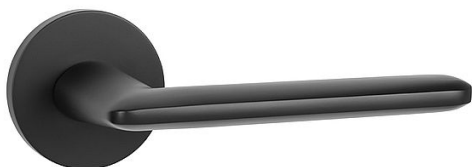

MP - ELIPTICA - R S6 na rozetách BS

» DVERNÉ KOVANIA » INTERIÉROVÉ » Rozetové okrúhle

EAN 8584138441772

Značka MP

Kód produktu 03751-0286

Rozetová klika na interiérové dvere s hranatou rozetou je vyrobená odléváním z kvalitních slitin zinku a hliníku a je povrchově upravena. Klika je povrchově upravována galvanizací a vyznačuje se vysokou odolností proti korozi. Kování je testováno na 100 000 cyklů.

Průměr rozety: 54 mm

Tloušťka rozety: 6 mm

Konstrukce kliky:

- pouzdro ze slitiny zinku
- vratný mechanismus kliky
- kovové výstupky
- šroub na prošroubování
- krytka rozety ze slitiny zinku

Z hlediska odolnosti povrchové úpravy a četnosti používání kliky je vhodná do interiérů s nízkou frekvencí pohybu lidí, např. byty, rodinné domy apod.

Součástí balení je spojovací materiál pro tloušťku dveří 40 - 42 mm.

Dostupnost na hlavním sklade: u dodávatele

Dostupné množství u dodávatele: sklad dodávatele

Parametry

Značka MP

Farba Černá