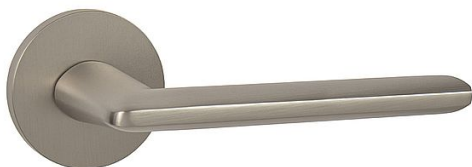

MP - ELIPTICA - R S6 na rozetách NP

» DVERNÉ KOVANIA » INTERIÉROVÉ » Rozetové okrúhle

EAN 8584138441789

Značka MP

Kód produktu 03751-0298

Rozetová klika na interiérové dvere s hranatou rozetou je vyrobená odléváním z kvalitních slitin zinku a hliníku a je povrchově upravena. Klika je povrchově upravována galvanizací a vyznačuje se vysokou odolností proti korozi. Kování je testováno na 100 000 cyklů.

Průměr rozety: 54 mm

Tloušťka rozety: 6 mm

Konstrukce kliky:

- pouzdro ze slitiny zinku
- vratný mechanismus kliky
- kovové výstupky
- šroub na prošroubování
- krytka rozety ze slitiny zinku

Z hlediska odolnosti povrchové úpravy a četnosti používání kliky je vhodná do interiérů s nízkou frekvencí pohybu lidí, např. byty, rodinné domy apod.

Dostupnost na hlavním sklade: u dodávatele

Dostupné množství u dodávatele: sklad dodávatele

Parametry

Značka MP

Farba Satén nikel, stříbrná