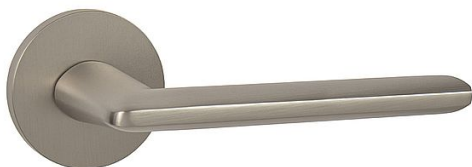

MP - ELIPTICA - R S6 na rozetách NP

» DVERNÉ KOVANIA » INTERIÉROVÉ » Rozetové okrúhle

EAN 8584138441789

Značka MP

Kód produktu 03751-0298

Rozetová klika na interiérové dvere s hranatou rozetou je vyrobená odléváním z kvalitních slitin zinku a hliníku a je povrchově upravena. Klika je povrchově upravována galvanizací a vyznačuje se vysokou odolností proti korozi. Kování je testováno na 100 000 cyklů.

Průměr rozety: 54 mm

Tloušťka rozety: 6 mm

Konstrukce kliky:

- pouzdro ze slitiny zinku
- vratný mechanismus kliky
- kovové výstupky
- šroub na prošroubování
- krytka rozety ze slitiny zinku

Z hlediska odolnosti povrchové úpravy a četnosti používání kliky je vhodná do interiérů s nízkou frekvencí pohybu lidí, např. byty, rodinné domy apod.

Dostupnost na hlavním sklade: u dodávatele

Dostupné množství u dodávatele: sklad dodávatele

Parametry

Značka MP

Farba Satén nikl, stříbrná