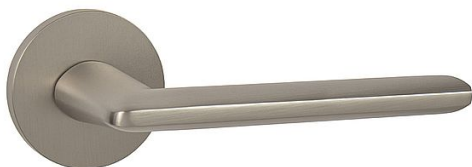

# MP - ELIPTICA - R S6 na rozetách NP

» DVERNÉ KOVANIA » INTERIÉROVÉ » Rozetové okrúhle

EAN 8584138441789

Značka MP

Kód produktu 03751-0298

Rozetová klika na interiérové dvere s hranatou rozetou je vyrobená odléváním z kvalitních slitin zinku a hliníku a je povrchově upravena. Klika je povrchově upravována galvanizací a vyznačuje se vysokou odolností proti korozi. Kování je testováno na 100 000 cyklů.

Průměr rozety: 54 mm

Tloušťka rozety: 6 mm

Konstrukce kliky:

- pouzdro ze slitiny zinku
- vratný mechanismus kliky
- kovové výstupky
- šroub na prošroubování
- krytka rozety ze slitiny zinku

Z hlediska odolnosti povrchové úpravy a četnosti používání kliky je vhodná do interiérů s nízkou frekvencí pohybu lidí, např. byty, rodinné domy apod.

## Parametry

Značka MP

Farba Satén nikl, stříbrná