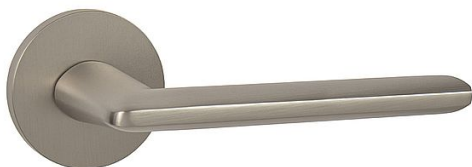

MP - ELIPTICA - R S6 na rozetách NP

» DVERNÉ KOVANIA » INTERIÉROVÉ » Rozetové okrúhle

EAN 8584138441789

Značka MP

Kód produktu 03751-0298

Rozetová klika na interiérové dvere s hranatou rozetou je vyrobená odlieváním z kvalitních slitin zinku a hliníku a je povrchově upravená. Klika je povrchově upravována galvanizací a vyznačuje se vysokou odolností proti korozi. Kování je testováno na 100 000 cyklů.

Průměr rozety: 54 mm

Tloušťka rozety: 6 mm

Konstrukce kliky:

- pouzdro ze slitiny zinku
- vratný mechanismus kliky
- kovové výstupky
- šroub na prošroubování
- krytka rozety ze slitiny zinku

Z hlediska odolnosti povrchové úpravy a četnosti používání kliky je vhodná do interiérů s nízkou frekvencí pohybu lidí, např. byty, rodinné domy apod.