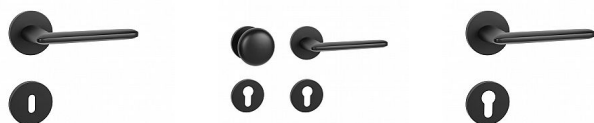

# MP ELIPTICA R S6 rozetové kovanie Čierna matná BS

» DVERNÉ KOVANIA » INTERIÉROVÉ » Rozetové okrúhle

Značka	MP
Kód produktu	MP03751-0286

Rozetová klika na interiérové dvere s hranatou rozetou je vyrobená odléváním z kvalitních slitin zinku a hliníku a je povrchově upravená. Klika je povrchově upravována galvanizací a vyznačuje se vysokou odolností proti korozi. Kování je testováno na 100 000 cyklů.

Průměr rozety: 54 mm  
Tloušťka rozety: 6 mm

Konstrukce kliky:

- pouzdro ze slitiny zinku
- vratný mechanismus kliky
- kovové výstupky
- šroub na prošroubování
- krytka rozety ze slitiny zinku

Z hlediska odolnosti povrchové úpravy a četnosti používání kliky je vhodná do interiérů s nízkou frekvencí pohybu lidí, např. byty, rodinné domy apod.

Součástí balení je spojovací materiál pro tloušťku dveří 40 - 42 mm.

Dostupnosť na hlavnom sklade: u dodávateľa  
Dostupné množstvo u dodávateľa: momentálne nedostupné