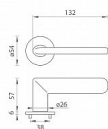

MP ELIPTICA R S6 rozetové kovanie Čierna matná BS

» DVERNÉ KOVANIA » INTERIÉROVÉ » Rozetové okrúhle

Značka	MP
Kód produktu	MP03751-0286

Rozetová klika na interiérové dvere s hranatou rozetou je vyrobená odléváním z kvalitních slitin zinku a hliníku a je povrchově upravená. Klika je povrchově upravována galvanizací a vyznačuje se vysokou odolností proti korozi. Kování je testováno na 100 000 cyklů.

Průměr rozety: 54 mm
Tloušťka rozety: 6 mm

Konstrukce kliky:

- pouzdro ze slitiny zinku
- vratný mechanismus kliky
- kovové výstupky
- šroub na prošroubování
- krytka rozety ze slitiny zinku

Z hlediska odolnosti povrchové úpravy a četnosti používání kliky je vhodná do interiérů s nízkou frekvencí pohybu lidí, např. byty, rodinné domy apod.

Součástí balení je spojovací materiál pro tloušťku dveří 40 - 42 mm.

Dostupnosť na hlavnom sklade: u dodávateľa
Dostupné množstvo u dodávateľa: momentálne nedostupné

Parametry

Značka	MP
--------	----