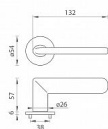

MP ELIPTICA R S6 rozetové kovanie Čierna matná BS

» DVERNÉ KOVANIA » INTERIÉROVÉ » Rozetové okrúhle

Značka	MP
Kód produktu	MP03751-0286

Rozetová klika na interiérové dvere s hranatou rozetou je vyrobená odléváním z kvalitních slitin zinku a hliníku a je povrchově upravena. Klika je povrchově upravována galvanizací a vyznačuje se vysokou odolností proti korozi. Kování je testováno na 100 000 cyklů.

Průměr rozety: 54 mm
Tloušťka rozety: 6 mm

Konstrukce kliky:

- pouzdro ze slitiny zinku
- vratný mechanismus kliky
- kovové výstupky
- šroub na prošroubování
- krytka rozety ze slitiny zinku

Z hlediska odolnosti povrchové úpravy a četnosti používání kliky je vhodná do interiérů s nízkou frekvencí pohybu lidí, např. byty, rodinné domy apod.

Součástí balení je spojovací materiál pro tloušťku dveří 40 - 42 mm.

Dostupnosť na hlavnom sklade: u dodávateľa
Dostupné množstvo u dodávateľa: momentálne nedostupné

Parametry

Značka	MP
--------	----