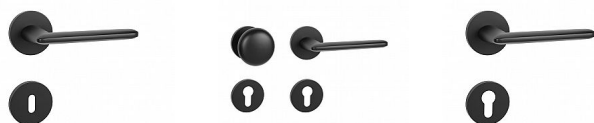

MP ELIPTICA R S6 rozetové kovanie Čierna matná BS

» DVERNÉ KOVANIA » INTERIÉROVÉ » Rozetové okrúhle

Značka	MP
Kód produktu	MP03751-0286

Rozetová klika na interiérové dvere s hranatou rozetou je vyrobená odléváním z kvalitních slitin zinku a hliníku a je povrchově upravená. Klika je povrchově upravována galvanizací a vyznačuje se vysokou odolností proti korozi. Kování je testováno na 100 000 cyklů.

Průměr rozety: 54 mm
Tloušťka rozety: 6 mm

Konstrukce kliky:

- pouzdro ze slitiny zinku
- vratný mechanismus kliky
- kovové výstupky
- šroub na prošroubování
- krytka rozety ze slitiny zinku

Z hlediska odolnosti povrchové úpravy a četnosti používání kliky je vhodná do interiérů s nízkou frekvencí pohybu lidí, např. byty, rodinné domy apod.

Součástí balení je spojovací materiál pro tloušťku dveří 40 - 42 mm.

Dostupnosť na hlavnom sklade: u dodávateľa
Dostupné množstvo u dodávateľa: momentálne nedostupné

Parametry

Značka	MP
--------	----