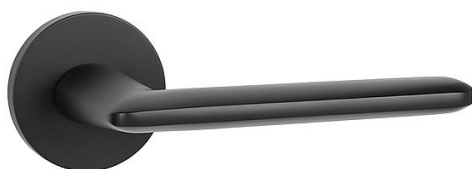

MP ELIPTICA R S6 rozetové kovanie Čierna matná BS

» DVERNÉ KOVANIA » INTERIÉROVÉ » Rozetové okrúhle

Značka	MP
Kód produktu	MP03751-0286

Rozetová klika na interiérové dvere s hranatou rozetou je vyrobená odléváním z kvalitních slitin zinku a hliníku a je povrchově upravena. Klika je povrchově upravována galvanizací a vyznačuje se vysokou odolností proti korozi. Kování je testováno na 100 000 cyklů.

Průměr rozety: 54 mm
Tloušťka rozety: 6 mm

Konstrukce kliky:

- pouzdro ze slitiny zinku
- vratný mechanismus kliky
- kovové výstupky
- šroub na prošroubování
- krytka rozety ze slitiny zinku

Z hlediska odolnosti povrchové úpravy a četnosti používání kliky je vhodná do interiérů s nízkou frekvencí pohybu lidí, např. byty, rodinné domy apod.

Součástí balení je spojovací materiál pro tloušťku dveří 40 - 42 mm.

Dostupnosť na hlavnom sklade: u dodávateľa
Dostupné množstvo u dodávateľa: momentálne nedostupné

Parametry

Značka	MP
--------	----