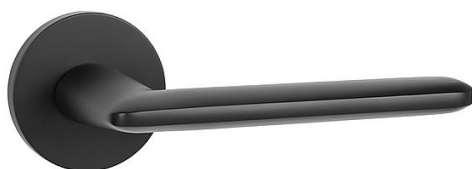

MP ELIPTICA R S6 rozetové kovanie Čierna matná BS

» DVERNÉ KOVANIA » INTERIÉROVÉ » Rozetové okrúhle

Značka	MP
Kód produktu	MP03751-0286

Rozetová klika na interiérové dvere s hranatou rozetou je vyrobená odléváním z kvalitních slitin zinku a hliníku a je povrchově upravená. Klika je povrchově upravována galvanizací a vyznačuje se vysokou odolností proti korozi. Kování je testováno na 100 000 cyklů.

Průměr rozety: 54 mm
Tloušťka rozety: 6 mm

Konstrukce kliky:

- pouzdro ze slitiny zinku
- vratný mechanismus kliky
- kovové výstupky
- šroub na prošroubování
- krytka rozety ze slitiny zinku

Z hlediska odolnosti povrchové úpravy a četnosti používání kliky je vhodná do interiérů s nízkou frekvencí pohybu lidí, např. byty, rodinné domy apod.

Součástí balení je spojovací materiál pro tloušťku dveří 40 - 42 mm.

Dostupnosť na hlavnom sklade: u dodávateľa
Dostupné množstvo u dodávateľa: momentálne nedostupné

Parametry

Značka	MP
--------	----