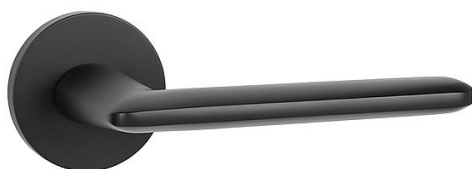

# MP ELIPTICA R S6 rozetové kovanie Čierna matná BS

» DVERNÉ KOVANIA » INTERIÉROVÉ » Rozetové okrúhle

Značka	MP
Kód produktu	MP03751-0286

Rozetová klika na interiérové dvere s hranatou rozetou je vyrobená odléváním z kvalitních slitin zinku a hliníku a je povrchově upravená. Klika je povrchově upravována galvanizací a vyznačuje se vysokou odolností proti korozi. Kování je testováno na 100 000 cyklů.

Průměr rozety: 54 mm  
Tloušťka rozety: 6 mm

Konstrukce kliky:

- pouzdro ze slitiny zinku
- vratný mechanismus kliky
- kovové výstupky
- šroub na prošroubování
- krytka rozety ze slitiny zinku

Z hlediska odolnosti povrchové úpravy a četnosti používání kliky je vhodná do interiérů s nízkou frekvencí pohybu lidí, např. byty, rodinné domy apod.