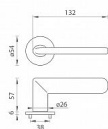

Značka	MP
Kód produktu	MP03751-0286

Rozetová klika na interiérové dvere s hranatou rozetou je vyrobená odléváním z kvalitních slitin zinku a hliníku a je povrchově upravená. Klika je povrchově upravována galvanizací a vyznačuje se vysokou odolností proti korozi. Kování je testováno na 100 000 cyklů.

Průměr rozety: 54 mm
Tloušťka rozety: 6 mm

Konstrukce kliky:

- pouzdro ze slitiny zinku
- vratný mechanismus kliky
- kovové výstupky
- šroub na prošroubování
- krytka rozety ze slitiny zinku

Z hlediska odolnosti povrchové úpravy a četnosti používání kliky je vhodná do interiérů s nízkou frekvencí pohybu lidí, např. byty, rodinné domy apod.

Součástí balení je spojovací materiál pro tloušťku dveří 40 - 42 mm.