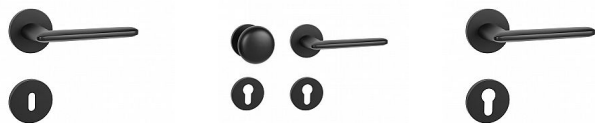

MP ELIPTICA R S6 rozetové kovanie Čierna matná BS

» DVERNÉ KOVANIA » INTERIÉROVÉ » Rozetové okrúhle

Značka	MP
Kód produktu	MP03751-0286

Rozetová klika na interiérové dvere s hranatou rozetou je vyrobená odléváním z kvalitních slitin zinku a hliníku a je povrchově upravena. Klika je povrchově upravována galvanizací a vyznačuje se vysokou odolností proti korozi. Kování je testováno na 100 000 cyklů.

Průměr rozety: 54 mm
Tloušťka rozety: 6 mm

Konstrukce kliky:

- pouzdro ze slitiny zinku
- vratný mechanismus kliky
- kovové výstupky
- šroub na prošroubování
- krytka rozety ze slitiny zinku

Z hlediska odolnosti povrchové úpravy a četnosti používání kliky je vhodná do interiérů s nízkou frekvencí pohybu lidí, např. byty, rodinné domy apod.

Součástí balení je spojovací materiál pro tloušťku dveří 40 - 42 mm.

Dostupnosť na hlavnom sklade: u dodávateľa
Dostupné množstvo u dodávateľa: momentálne nedostupné

Parametry

Značka	MP
--------	----