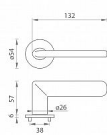

MP ELIPTICA R S6 rozetové kovanie Nikel perla NP

» DVERNÉ KOVANIA » INTERIÉROVÉ » Rozetové okrúhle

Značka	MP
Kód produktu	MP03751-0298

Rozetová klika na interiérové dvere s hranatou rozetou je vyrobená odléváním z kvalitních slitin zinku a hliníku a je povrchově upravená. Klika je povrchově upravována galvanizací a vyznačuje se vysokou odolností proti korozi. Kování je testováno na 100 000 cyklů.

Průměr rozety: 54 mm

Tloušťka rozety: 6 mm

Konstrukce kliky:

- pouzdro ze slitiny zinku
- vratný mechanismus kliky
- kovové výstupky
- šroub na prošroubování
- krytka rozety ze slitiny zinku

Z hlediska odolnosti povrchové úpravy a četnosti používání kliky je vhodná do interiérů s nízkou frekvencí pohybu lidí, např. byty, rodinné domy apod.