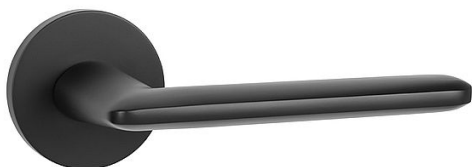

MP - ELIPTICA - R S6 vložka BS

» DVERNÉ KOVANIA » INTERIÉROVÉ » Rozetové okrúhle

EAN 8584138441802

Značka MP

Kód produktu 03751-0290

Rozetová klika na interiérové dvere s hranatou rozetou je vyrobená odléváním z kvalitních slitin zinku a hliníku a je povrchově upravena. Klika je povrchově upravována galvanizací a vyznačuje se vysokou odolností proti korozi. Kování je testováno na 100 000 cyklů.

Průměr rozety: 54 mm

Tloušťka rozety: 6 mm

Konstrukce kliky:

- pouzdro ze slitiny zinku
- vratný mechanismus kliky
- kovové výstupky
- šroub na prošroubování
- krytka rozety ze slitiny zinku

Z hlediska odolnosti povrchové úpravy a četnosti používání kliky je vhodná do interiérů s nízkou frekvencí pohybu lidí, např. byty, rodinné domy apod.

Součástí balení je spojovací materiál pro tloušťku dveří 40 - 42 mm.

Dostupnost na hlavním sklade: u dodávatele

Dostupné množství u dodávatele: sklad dodávatele

Parametry

Značka MP

Farba Černá