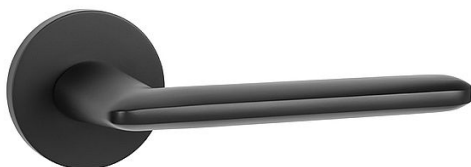

MP - ELIPTICA - R S6 vložka BS

» DVERNÉ KOVANIA » INTERIÉROVÉ » Rozetové okrúhle

EAN 8584138441802

Značka MP

Kód produktu 03751-0290

Rozetová klika na interiérové dvere s hranatou rozetou je vyrobená odléváním z kvalitních slitin zinku a hliníku a je povrchově upravena. Klika je povrchově upravována galvanizací a vyznačuje se vysokou odolností proti korozi. Kování je testováno na 100 000 cyklů.

Průměr rozety: 54 mm

Tloušťka rozety: 6 mm

Konstrukce kliky:

- pouzdro ze slitiny zinku
- vratný mechanismus kliky
- kovové výstupky
- šroub na prošroubování
- krytka rozety ze slitiny zinku

Z hlediska odolnosti povrchové úpravy a četnosti používání kliky je vhodná do interiérů s nízkou frekvencí pohybu lidí, např. byty, rodinné domy apod.

Součástí balení je spojovací materiál pro tloušťku dveří 40 - 42 mm.

Dostupnost na hlavním sklade: u dodávatele

Dostupné množství u dodávatele: sklad dodávatele

Parametry

Značka MP

Farba Černá