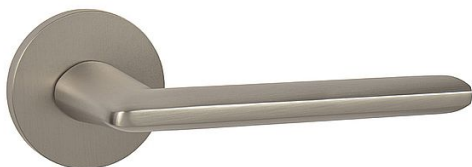

MP - ELIPTICA - R S6 vložka NP

» DVERNÉ KOVANIA » INTERIÉROVÉ » Rozetové okrúhle

EAN 8584138441833

Značka MP

Kód produktu 03751-0302

Rozetová klika na interiérové dvere s hranatou rozetou je vyrobená odléváním z kvalitních slitin zinku a hliníku a je povrchově upravena. Klika je povrchově upravována galvanizací a vyznačuje se vysokou odolností proti korozi. Kování je testováno na 100 000 cyklů.

Průměr rozety: 54 mm

Tloušťka rozety: 6 mm

Konstrukce kliky:

- pouzdro ze slitiny zinku
- vratný mechanismus kliky
- kovové výstupky
- šroub na prošroubování
- krytka rozety ze slitiny zinku

Z hlediska odolnosti povrchové úpravy a četnosti používání kliky je vhodná do interiérů s nízkou frekvencí pohybu lidí, např. byty, rodinné domy apod.

Dostupnost na hlavním sklade: u dodávatele

Dostupné množství u dodávatele: sklad dodávatele

Parametry

Značka MP

Farba Satén nikl, stříbrná