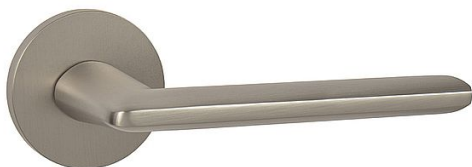

# MP - ELIPTICA - R S6 vložka NP

» DVERNÉ KOVANIA » INTERIÉROVÉ » Rozetové okrúhle

EAN 8584138441833

Značka MP

Kód produktu 03751-0302

Rozetová klika na interiérové dvere s hranatou rozetou je vyrobená odléváním z kvalitních slitin zinku a hliníku a je povrchově upravena. Klika je povrchově upravována galvanizací a vyznačuje se vysokou odolností proti korozi. Kování je testováno na 100 000 cyklů.

Průměr rozety: 54 mm

Tloušťka rozety: 6 mm

Konstrukce kliky:

- pouzdro ze slitiny zinku
- vratný mechanismus kliky
- kovové výstupky
- šroub na prošroubování
- krytka rozety ze slitiny zinku

Z hlediska odolnosti povrchové úpravy a četnosti používání kliky je vhodná do interiérů s nízkou frekvencí pohybu lidí, např. byty, rodinné domy apod.

## Parametry

Značka MP

Farba Satén nikl, stříbrná