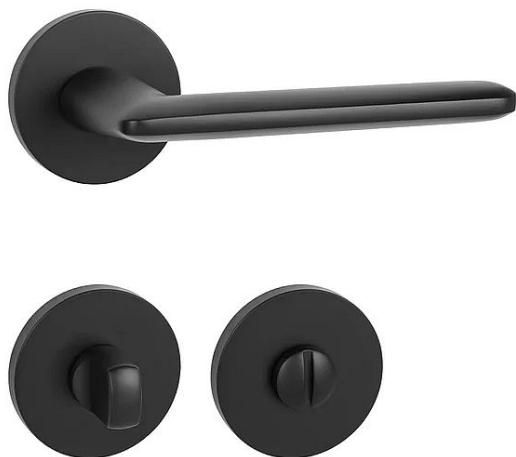

# MP - ELIPTICA - R S6 WC BS

» DVERNÉ KOVANIA » INTERIÉROVÉ » Rozetové okrúhle

EAN 8584138441819

Značka MP

Kód produktu 03751-0292

Rozetová klika na interiérové dvere s hranatou rozetou je vyrobená odléváním z kvalitních slitin zinku a hliníku a je povrchově upravena. Klika je povrchově upravována galvanizací a vyznačuje se vysokou odolností proti korozi. Kování je testováno na 100 000 cyklů.

Průměr rozety: 54 mm

Tloušťka rozety: 6 mm

Konstrukce kliky:

- pouzdro ze slitiny zinku
- vratný mechanismus kliky
- kovové výstupky
- šroub na prošroubování
- krytka rozety ze slitiny zinku

Z hlediska odolnosti povrchové úpravy a četnosti používání kliky je vhodná do interiérů s nízkou frekvencí pohybu lidí, např. byty, rodinné domy apod.

Součástí balení je spojovací materiál pro tloušťku dveří 40 - 42 mm.

Dostupnost na hlavním sklade:

u dodávatele

Dostupné množství u dodávatele:

sklad dodávatele

## Parametry

Značka MP

Farba Černá