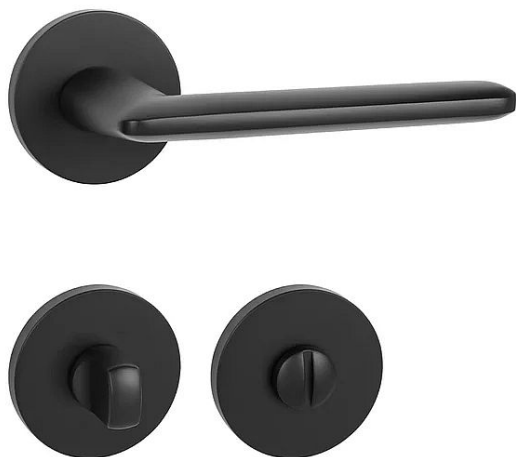

# MP - ELIPTICA - R S6 WC BS

» DVERNÉ KOVANIA » INTERIÉROVÉ » Rozetové okrúhle

EAN 8584138441819

Značka MP

Kód produktu 03751-0292

Rozetová klika na interiérové dvere s hranatou rozetou je vyrobená odléváním z kvalitních slitin zinku a hliníku a je povrchově upravena. Klika je povrchově upravována galvanizací a vyznačuje se vysokou odolností proti korozi. Kování je testováno na 100 000 cyklů.

Průměr rozety: 54 mm

Tloušťka rozety: 6 mm

Konstrukce kliky:

- pouzdro ze slitiny zinku
- vratný mechanismus kliky
- kovové výstupky
- šroub na prošroubování
- krytka rozety ze slitiny zinku

Z hlediska odolnosti povrchové úpravy a četnosti používání kliky je vhodná do interiérů s nízkou frekvencí pohybu lidí, např. byty, rodinné domy apod.

Součástí balení je spojovací materiál pro tloušťku dveří 40 - 42 mm.

Dostupnost na hlavním sklade: u dodávatele

Dostupné množství u dodávatele: sklad dodávatele

## Parametry

Značka MP

Farba Černá