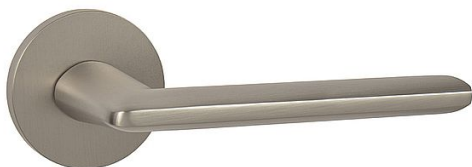

MP - ELIPTICA - R S6 WC E.G

» DVERNÉ KOVANIA » INTERIÉROVÉ » Rozetové okrúhle

EAN 8584138441840

Značka MP

Kód produktu 03751-0304

Rozetová klika na interiérové dvere s hranatou rozetou je vyrobená odléváním z kvalitních slitin zinku a hliníku a je povrchově upravena. Klika je povrchově upravována galvanizací a vyznačuje se vysokou odolností proti korozi. Kování je testováno na 100 000 cyklů.

Průměr rozety: 54 mm

Tloušťka rozety: 6 mm

Konstrukce kliky:

- pouzdro ze slitiny zinku
- vratný mechanismus kliky
- kovové výstupky
- šroub na prošroubování
- krytka rozety ze slitiny zinku

Z hlediska odolnosti povrchové úpravy a četnosti používání kliky je vhodná do interiérů s nízkou frekvencí pohybu lidí, např. byty, rodinné domy apod.

Dostupnost na hlavním sklade: u dodávatele

Dostupné množství u dodávatele: sklad dodávatele

Parametry

Značka MP

Farba Satén nikl, stříbrná