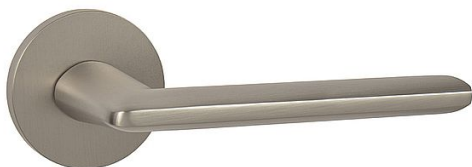

MP - ELIPTICA - R S6 WC E.G

» DVERNÉ KOVANIA » INTERIÉROVÉ » Rozetové okrúhle

EAN 8584138441840

Značka MP

Kód produktu 03751-0304

Rozetová klika na interiérové dvere s hranatou rozetou je vyrobená odléváním z kvalitních slitin zinku a hliníku a je povrchově upravena. Klika je povrchově upravována galvanizací a vyznačuje se vysokou odolností proti korozi. Kování je testováno na 100 000 cyklů.

Průměr rozety: 54 mm

Tloušťka rozety: 6 mm

Konstrukce kliky:

- pouzdro ze slitiny zinku
- vratný mechanismus kliky
- kovové výstupky
- šroub na prošroubování
- krytka rozety ze slitiny zinku

Z hlediska odolnosti povrchové úpravy a četnosti používání kliky je vhodná do interiérů s nízkou frekvencí pohybu lidí, např. byty, rodinné domy apod.

Dostupnost na hlavním sklade: u dodávatele

Dostupné množství u dodávatele: sklad dodávatele

Parametry

Značka MP

Farba Satén nikel, stříbrná