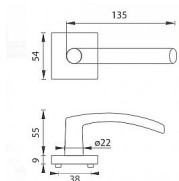

MP - ESSO - HR rozetové kování Brúsená nerez BN

» DVERNÉ KOVANIA » INTERIÉROVÉ » Rozetové hranaté

Značka

MP

Kód produktu

MP03751-1158

Rozetová klika na interiérové dvere s hranatou rozetou je vyrobená z vysoce kvalitní nerezavějící oceli, známé jako nerez a je povrchově upravena. Rozeta má rozměry 54 mm x 54 mm a tloušťku 9 mm. Je barevně stabilní a odolná proti opotřebení. Kování je testované podle normy ČSN EN 1906:2012 na 200 000 cyklů.

Součástí balení je spojovací materiál pro tloušťku dveří 40 - 42 mm.

Dostupnost na hlavním sklade:

skladom

Dostupné množství u dodávatele:

momentálně nedostupné

Parametry

Značka

MP