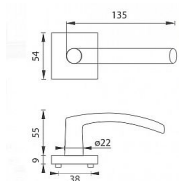

Dostupnosť na hlavnom sklade: skladom
Dostupné množstvo u dodávateľa: momentálne nedostupné

Parametry

Značka	MP