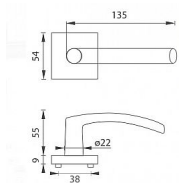

# MP - ESSO - HR rozetové kování Brúsená nerez BN

» DVERNÉ KOVANIA » INTERIÉROVÉ » Rozetové hranaté

Značka

MP

Kód produktu

MP03751-1158

Rozetová klika na interiérové dveře s hranatou rozetou je vyrobena z vysoce kvalitní nerezavějící oceli, známé jako nerez a je povrchově upravena. Rozeta má rozměry 54 mm x 54 mm a tloušťku 9 mm. Je barevně stabilní a odolná proti opotřebení. Kování je testované podle normy ČSN EN 1906:2012 na 200 000 cyklů.

Součástí balení je spojovací materiál pro tloušťku dveří 40 - 42 mm.

Dostupnost na hlavním sklade:

u dodávatele

Dostupné množství u dodávatele:

momentálně nedostupné