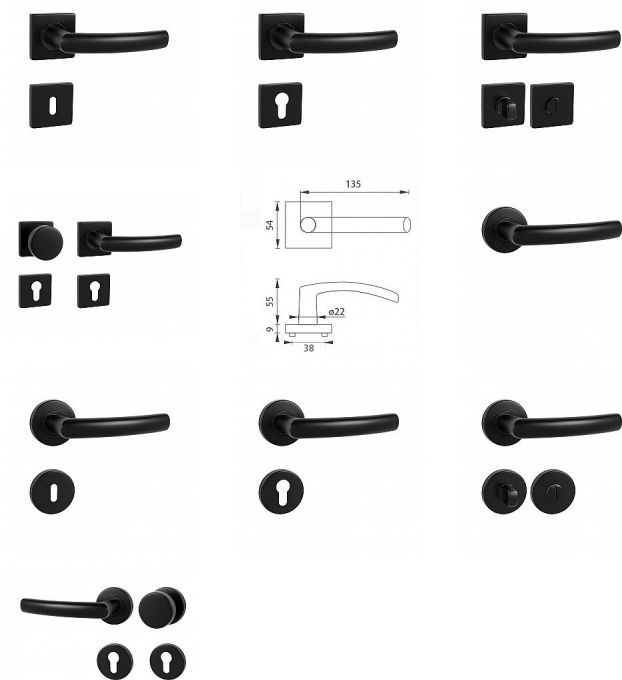

MP - ESSO - HR rozetové kování Čierna matná BS

» DVERNÉ KOVANIA » INTERIÉROVÉ » Rozetové hranaté

Značka	MP
Kód produktu	MP03751-1170

Rozetová klika na interiérové dvere s hranatou rozetou je vyrobená z vysoce kvalitní nerezavějící oceli, známé jako nerez a je povrchově upravena. Rozeta má rozměry 54 mm x 54 mm a tloušťku 9 mm. Je barevně stabilní a odolná vůči opotřebení. Kování je testované podle normy ČSN EN 1906:2012 na 200 000 cyklů.

Konstrukce kliky:

- pouzdro z pozinkované ocele
- mosazný krček
- vratný mechanismus kliky
- kovové výstupky
- šroub na prošroubování
- nerezová krytka rozety

Z hlediska odolnosti povrchové úpravy a frekvence používání kliky je vhodná do interiérů s vysokou frekvencí pohybu lidí, např. nemocnice, prodejny, čerpací stanice, nákupní centra a pod. Taktéž do exteriérů a v některých případech i do prostředí se zvýšenou vlhkostí.

Součástí balení je spojovací materiál pro tloušťku dveří 40 - 42 mm.

Dostupnost na hlavním sklade: u dodávatele
Dostupné množství u dodávatele: momentálně nedostupné

Parametry

Značka	MP
--------	----