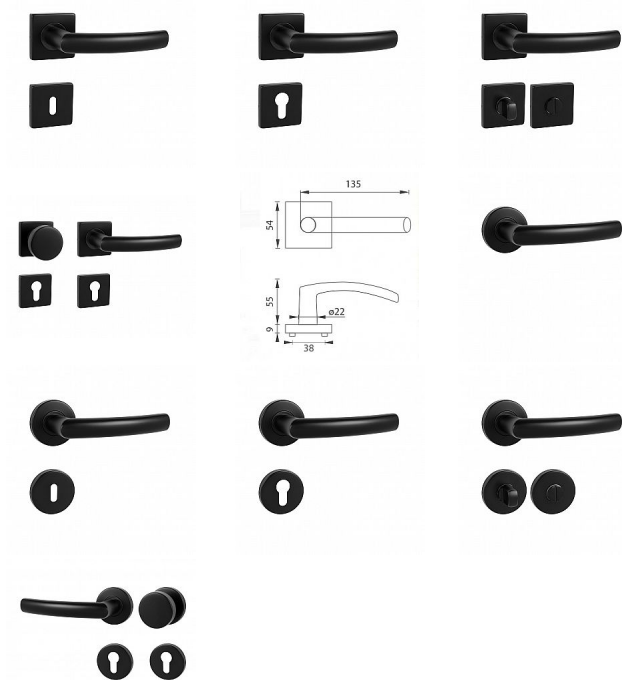

MP - ESSO - HR rozetové kování Čierna matná BS

» DVERNÉ KOVANIA » INTERIÉROVÉ » Rozetové hranaté

Značka

MP

Kód produktu

MP03751-1170

Rozetová klika na interiérové dvere s hranatou rozetou je vyrobená z vysoce kvalitní nerezavějící oceli, známé jako nerez a je povrchově upravena. Rozeta má rozměry 54 mm x 54 mm a tloušťku 9 mm. Je barevně stabilní a odolná vůči opotřebení. Kování je testované podle normy ČSN EN 1906:2012 na 200 000 cyklů.

Konstrukce kliky:

- pouzdro z pozinkované ocele
- mosazný krček
- vratný mechanismus kliky
- kovové výstupky
- šroub na prošroubování
- nerezová krytka rozety

Z hlediska odolnosti povrchové úpravy a frekvence používání kliky je vhodná do interiérů s vysokou frekvencí pohybu lidí, např. nemocnice, prodejny, čerpací stanice, nákupní centra a pod. Taktéž do exteriérů a v některých případech i do prostředí se zvýšenou vlhkostí.

Součástí balení je spojovací materiál pro tloušťku dveří 40 - 42 mm.

Dostupnost na hlavním sklade:

u dodávatele

Dostupné množství u dodávatele:

momentálně nedostupné

Parametry

Značka

MP