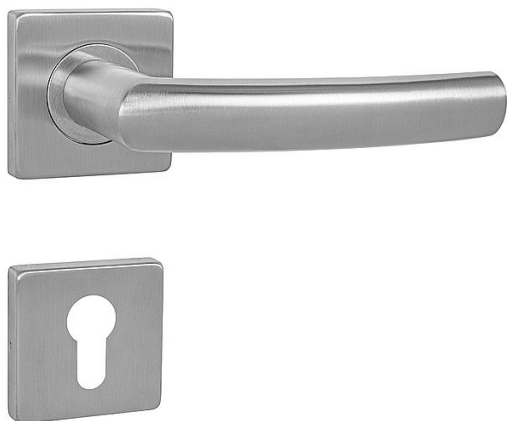

MP - ESSO - HR vložka BN

» DVERNÉ KOVANIA » INTERIÉROVÉ » Rozetové hranaté

EAN 8584138297850

Značka MP

Kód produktu 03751-1162

Rozetová klika na interiérové dvere s hranatou rozetou je vyrobená z vysoce kvalitní nerezavějící oceli, známé jako nerez a je povrchově upravena. Rozeta má rozměry 54 mm x 54 mm a tloušťku 9 mm. Je barevně stabilní a odolná proti opotřebení. Kování je testované podle normy ČSN EN 1906:2012 na 200 000 cyklů.

Konstrukce kliky:

- pouzdro z pozinkované oceli
- mosazný krček
- vratný mechanismus kliky
- kovové výstupky
- šroub na prošroubování
- nerezová krytka rozety

Z hlediska odolnosti povrchové úpravy a četnosti používání kliky je vhodná do interiérů s vysokou frekvencí pohybu lidí, např. administrativní prostory, nemocnice, prodejny, čerpací stanice, nákupní centra apod. Rovněž do exteriérů a v některých případech i do prostředí se zvýšenou vlhkostí.

Součástí balení je spojovací materiál pro tloušťku dveří 40 - 42 mm.

Dostupnost na hlavním skladě: skladom

Dostupné množství u dodávatele: sklad dodávatele

Parametry

Značka MP

Farba Nerez mat, F9 imitace nerez