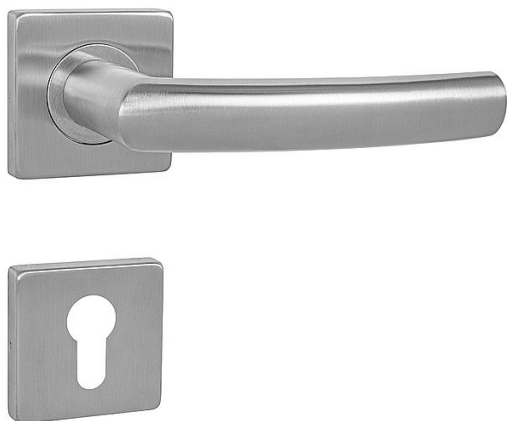

# MP - ESSO - HR vložka BN

» DVERNÉ KOVANIA » INTERIÉROVÉ » Rozetové hranaté

EAN 8584138297850

Značka MP

Kód produktu 03751-1162

Rozetová klika na interiérové dvere s hranatou rozetou je vyrobená z vysoce kvalitní nerezavějící oceli, známé jako nerez a je povrchově upravena. Rozeta má rozměry 54 mm x 54 mm a tloušťku 9 mm. Je barevně stabilní a odolná proti opotřebení. Kování je testované podle normy ČSN EN 1906:2012 na 200 000 cyklů.

Konstrukce kliky:

- pouzdro z pozinkované oceli
- mosazný krček
- vratný mechanismus kliky
- kovové výstupky
- šroub na prošroubování
- nerezová krytka rozety

Z hlediska odolnosti povrchové úpravy a četnosti používání kliky je vhodná do interiérů s vysokou frekvencí pohybu lidí, např. administrativní prostory, nemocnice, prodejny, čerpací stanice, nákupní centra apod. Rovněž do exteriérů a v některých případech i do prostředí se zvýšenou vlhkostí.

Součástí balení je spojovací materiál pro tloušťku dveří 40 - 42 mm.

Dostupnost na hlavním sklade: u dodávatele  
Dostupné množství u dodávatele: sklad dodávatele

## Parametry

Značka MP

Farba Nerez mat, F9 imitace nerez