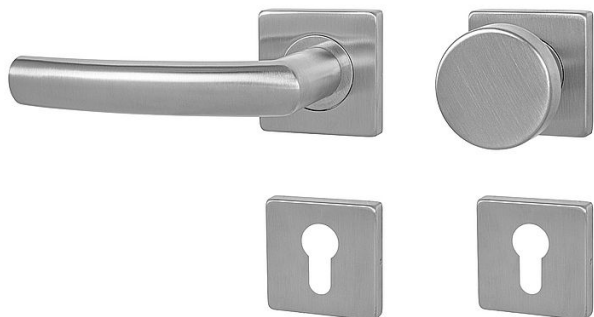

MP - ESSO - HR vložka KO/KL Li BN

» DVERNÉ KOVANIA » INTERIÉROVÉ » Rozetové hranaté

EAN 8584138297881

Značka MP

Kód produktu 03751-1166

Rozetová klika na interiérové dveře s hranatou rozetou je vyrobena z vysoce kvalitní nerezavějící oceli, známé jako nerez a je povrchově upravena. Rozeta má rozměry 54 mm x 54 mm a tloušťku 9 mm. Je barevně stabilní a odolná proti opotřebení. Kování je testované podle normy ČSN EN 1906:2012 na 200 000 cyklů.

Konstrukce kliky:

- pouzdro z pozinkované oceli
- mosazný krček
- vratný mechanismus kliky
- kovové výstupky
- šroub na prošroubování
- nerezová krytka rozety

Z hlediska odolnosti povrchové úpravy a četnosti používání kliky je vhodná do interiérů s vysokou frekvencí pohybu lidí, např. administrativní prostory, nemocnice, prodejny, čerpací stanice, nákupní centra apod. Rovněž do exteriérů a v některých případech i do prostředí se zvýšenou vlhkostí.

Součástí balení je spojovací materiál pro tloušťku dveří 40 - 42 mm.

Dostupnost na hlavním sklade: u dodávatele

Dostupné množství u dodávatele: sklad dodávatele

Parametry

Značka MP

Farba Nerez mat, F9 imitace nerez