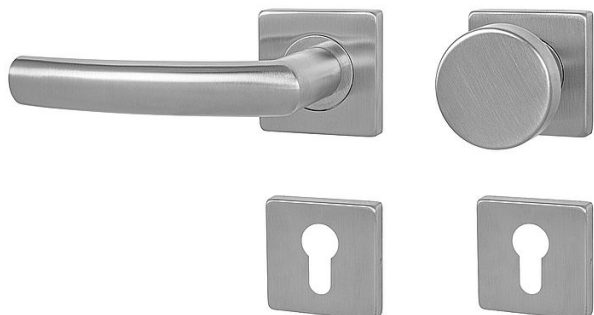

MP - ESSO - HR vložka KO/KL Li BN

» DVERNÉ KOVANIA » INTERIÉROVÉ » Rozetové hranaté

EAN 8584138297881

Značka MP

Kód produktu 03751-1166

Rozetová klika na interiérové dveře s hranatou rozetou je vyrobena z vysoce kvalitní nerezavějící oceli, známé jako nerez a je povrchově upravena. Rozeta má rozměry 54 mm x 54 mm a tloušťku 9 mm. Je barevně stabilní a odolná proti opotřebení. Kování je testované podle normy ČSN EN 1906:2012 na 200 000 cyklů.

Konstrukce kliky:

- pouzdro z pozinkované oceli
- mosazný krček
- vratný mechanismus kliky
- kovové výstupky
- šroub na prošroubování
- nerezová krytka rozety

Z hlediska odolnosti povrchové úpravy a četnosti používání kliky je vhodná do interiérů s vysokou frekvencí pohybu lidí, např. administrativní prostory, nemocnice, prodejny, čerpací stanice, nákupní centra apod. Rovněž do exteriérů a v některých případech i do prostředí se zvýšenou vlhkostí.

Součástí balení je spojovací materiál pro tloušťku dveří 40 - 42 mm.

Dostupnost na hlavním sklade: u dodávatele
Dostupné množství u dodávatele: sklad dodávatele

Parametry

Značka MP

Farba Nerez mat, F9 imitace nerez