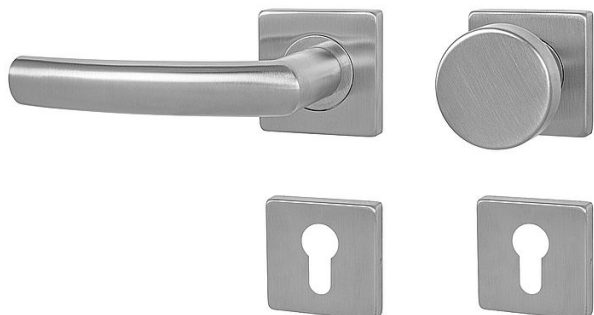

MP - ESSO - HR vložka KO/KL Re BN

» DVERNÉ KOVANIA » INTERIÉROVÉ » Rozetové hranaté

EAN 8584138297898

Značka MP

Kód produktu 03751-1168

Rozetová klika na interiérové dveře s hranatou rozetou je vyrobena z vysoce kvalitní nerezavějící oceli, známé jako nerez a je povrchově upravena. Rozeta má rozměry 54 mm x 54 mm a tloušťku 9 mm. Je barevně stabilní a odolná proti opotřebení. Kování je testované podle normy ČSN EN 1906:2012 na 200 000 cyklů.

Konstrukce kliky:

- pouzdro z pozinkované oceli
- mosazný krček
- vratný mechanismus kliky
- kovové výstupky
- šroub na prošroubování
- nerezová krytka rozety

Z hlediska odolnosti povrchové úpravy a četnosti používání kliky je vhodná do interiérů s vysokou frekvencí pohybu lidí, např. administrativní prostory, nemocnice, prodejny, čerpací stanice, nákupní centra apod. Rovněž do exteriérů a v některých případech i do prostředí se zvýšenou vlhkostí.

Součástí balení je spojovací materiál pro tloušťku dveří 40 - 42 mm.

Dostupnost na hlavním sklade: u dodávatele
Dostupné množství u dodávatele: sklad dodávatele

Parametry

Značka MP

Farba Nerez mat, F9 imitace nerez