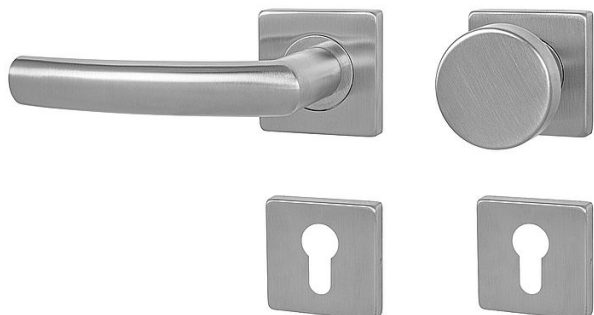

MP - ESSO - HR vložka KO/KL Re BN

» DVERNÉ KOVANIA » INTERIÉROVÉ » Rozetové hranaté

EAN 8584138297898

Značka MP

Kód produktu 03751-1168

Rozetová klika na interiérové dvere s hranatou rozetou je vyrobená z vysoce kvalitní nerezavějící oceli, známé jako nerez a je povrchově upravena. Rozeta má rozměry 54 mm x 54 mm a tloušťku 9 mm. Je barevně stabilní a odolná proti opotřebení. Kování je testované podle normy ČSN EN 1906:2012 na 200 000 cyklů.

Konstrukce kliky:

- pouzdro z pozinkované oceli
- mosazný krček
- vratný mechanismus kliky
- kovové výstupky
- šroub na prošroubování
- nerezová krytka rozety

Z hlediska odolnosti povrchové úpravy a četnosti používání kliky je vhodná do interiérů s vysokou frekvencí pohybu lidí, např. administrativní prostory, nemocnice, prodejny, čerpací stanice, nákupní centra apod. Rovněž do exteriérů a v některých případech i do prostředí se zvýšenou vlhkostí.

Součástí balení je spojovací materiál pro tloušťku dveří 40 - 42 mm.

Dostupnost na hlavním sklade: u dodávatele

Dostupné množství u dodávatele: sklad dodávatele

Parametry

Značka MP

Farba Nerez mat, F9 imitace nerez