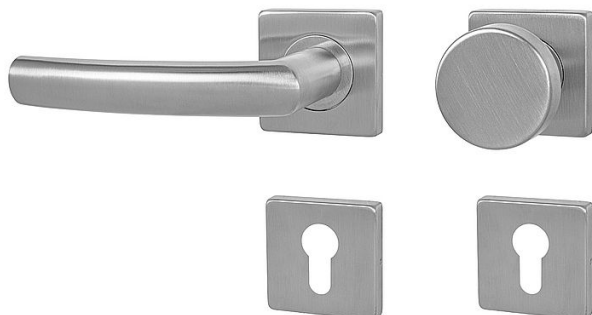

# MP - ESSO - HR vložka KO/KL Re BN

» DVERNÉ KOVANIA » INTERIÉROVÉ » Rozetové hranaté

EAN 8584138297898

Značka MP

Kód produktu 03751-1168

Rozetová klika na interiérové dveře s hranatou rozetou je vyrobena z vysoce kvalitní nerezavějící oceli, známé jako nerez a je povrchově upravena. Rozeta má rozměry 54 mm x 54 mm a tloušťku 9 mm. Je barevně stabilní a odolná proti opotřebení. Kování je testované podle normy ČSN EN 1906:2012 na 200 000 cyklů.

Konstrukce kliky:

- pouzdro z pozinkované oceli
- mosazný krček
- vratný mechanismus kliky
- kovové výstupky
- šroub na prošroubování
- nerezová krytka rozety

Z hlediska odolnosti povrchové úpravy a četnosti používání kliky je vhodná do interiérů s vysokou frekvencí pohybu lidí, např. administrativní prostory, nemocnice, prodejny, čerpací stanice, nákupní centra apod. Rovněž do exteriérů a v některých případech i do prostředí se zvýšenou vlhkostí.

Součástí balení je spojovací materiál pro tloušťku dveří 40 - 42 mm.

Dostupnost na hlavním sklade: u dodávatele  
Dostupné množství u dodávatele: sklad dodávatele

## Parametry

Značka MP

Farba Nerez mat, F9 imitace nerez