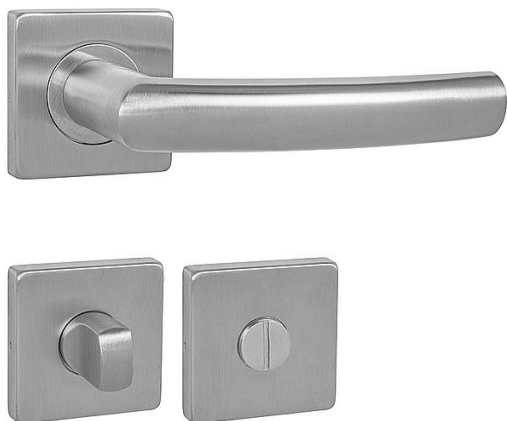

# MP - ESSO - HR WC BN

» DVERNÉ KOVANIA » INTERIÉROVÉ » Rozetové hranaté

EAN 8584138297867

Značka MP

Kód produktu 03751-1164

Rozetová klika na interiérové dvere s hranatou rozetou je vyrobená z vysoce kvalitní nerezavějící oceli, známé jako nerez a je povrchově upravena. Rozeta má rozměry 54 mm x 54 mm a tloušťku 9 mm. Je barevně stabilní a odolná proti opotřebení. Kování je testované podle normy ČSN EN 1906:2012 na 200 000 cyklů.

Konstrukce kliky:

- pouzdro z pozinkované oceli
- mosazný krček
- vratný mechanismus kliky
- kovové výstupky
- šroub na prošroubování
- nerezová krytka rozety

Z hlediska odolnosti povrchové úpravy a četnosti používání kliky je vhodná do interiérů s vysokou frekvencí pohybu lidí, např. administrativní prostory, nemocnice, prodejny, čerpací stanice, nákupní centra apod. Rovněž do exteriérů a v některých případech i do prostředí se zvýšenou vlhkostí.

Součástí balení je spojovací materiál pro tloušťku dveří 40 - 42 mm.

Dostupnost na hlavním sklade: u dodávatele  
Dostupné množství u dodávatele: sklad dodávatele

## Parametry

Značka MP

Farba Nerez mat, F9 imitace nerez