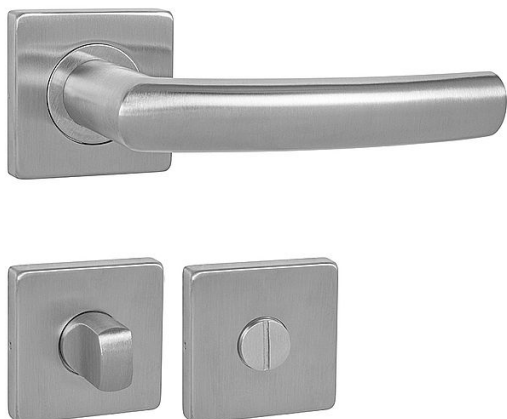

MP - ESSO - HR WC BN

» DVERNÉ KOVANIA » INTERIÉROVÉ » Rozetové hranaté

EAN 8584138297867

Značka MP

Kód produktu 03751-1164

Rozetová klika na interiérové dvere s hranatou rozetou je vyrobená z vysoce kvalitní nerezavějící oceli, známé jako nerez a je povrchově upravena. Rozeta má rozměry 54 mm x 54 mm a tloušťku 9 mm. Je barevně stabilní a odolná proti opotřebení. Kování je testované podle normy ČSN EN 1906:2012 na 200 000 cyklů.

Konstrukce kliky:

- pouzdro z pozinkované oceli
- mosazný krček
- vratný mechanismus kliky
- kovové výstupky
- šroub na prošroubování
- nerezová krytka rozety

Z hlediska odolnosti povrchové úpravy a četnosti používání kliky je vhodná do interiérů s vysokou frekvencí pohybu lidí, např. administrativní prostory, nemocnice, prodejny, čerpací stanice, nákupní centra apod. Rovněž do exteriérů a v některých případech i do prostředí se zvýšenou vlhkostí.

Součástí balení je spojovací materiál pro tloušťku dveří 40 - 42 mm.

Dostupnost na hlavním sklade: u dodávatele
Dostupné množství u dodávatele: sklad dodávatele

Parametry

Značka MP

Farba Nerez mat, F9 imitace nerez