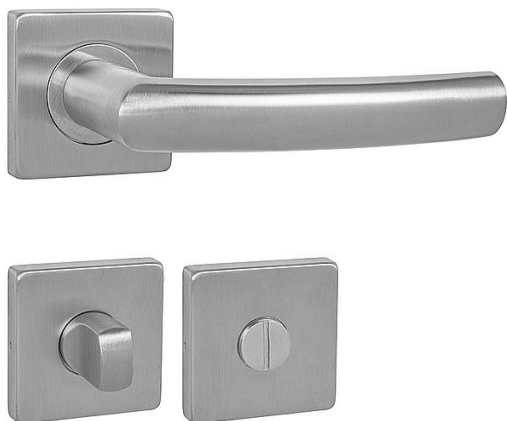

MP - ESSO - HR WC BN

» DVERNÉ KOVANIA » INTERIÉROVÉ » Rozetové hranaté

EAN 8584138297867

Značka MP

Kód produktu 03751-1164

Rozetová klika na interiérové dvere s hranatou rozetou je vyrobená z vysoce kvalitní nerezavějící oceli, známé jako nerez a je povrchově upravena. Rozeta má rozměry 54 mm x 54 mm a tloušťku 9 mm. Je barevně stabilní a odolná proti opotřebení. Kování je testované podle normy ČSN EN 1906:2012 na 200 000 cyklů.

Konstrukce kliky:

- pouzdro z pozinkované oceli
- mosazný krček
- vratný mechanismus kliky
- kovové výstupky
- šroub na prošroubování
- nerezová krytka rozety

Z hlediska odolnosti povrchové úpravy a četnosti používání kliky je vhodná do interiérů s vysokou frekvencí pohybu lidí, např. administrativní prostory, nemocnice, prodejny, čerpací stanice, nákupní centra apod. Rovněž do exteriérů a v některých případech i do prostředí se zvýšenou vlhkostí.

Součástí balení je spojovací materiál pro tloušťku dveří 40 - 42 mm.

Dostupnost na hlavním sklade: u dodávatele
Dostupné množství u dodávatele: sklad dodávatele

Parametry

Značka MP

Farba Nerez mat, F9 imitace nerez