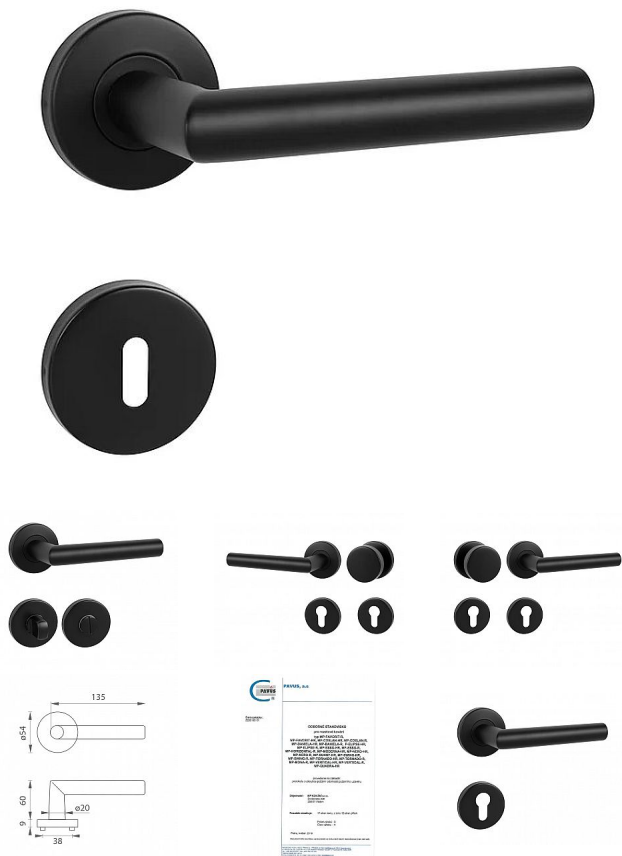

MP - FAVORIT - R BS čierna mat interiérové ??kovanie (VISION)

» DVERNÉ KOVANIA » INTERIÉROVÉ » Rozetové okrúhle

Značka	MP
Kód produktu	MP03751-3001

Rozetová klika na interiérové dvere s kulatou rozetou z kvalitní nerezavějící oceli, známé jako nerez a je povrchově upravena. Rozeta má průměr 54 mm a tloušťku 9 mm. Je barevně stabilní a odolná vůči opotřebení. Kování je testováno dle normy ČSN EN 1906: 2012 na 200 000 cyklů.

Konstrukce kliky:

- pouzdro z pozinkované oceli
- mosazný krček
- vratný mechanismus kliky
- kovové výstupky
- šroub na prošroubování
- nerezová krytka rozety

Z hlediska odolnosti povrchové úpravy a četnosti používání kliky je vhodná do interiérů s vysokou frekvencí pohybu lidí, např. administrativní prostory, nemocnice, prodejny, čerpací stanice, nákupní centra apod. Rovněž do exteriérů a v některých případech i do prostředí se zvýšenou vlhkostí.

Součástí balení je spojovací materiál pro tloušťku dveří 40 - 42 mm.

Je to jen na vašem rozhodnutí, jaké provedení a jaký typ otvoru si vyberete z naší široké nabídky. V případě, že se neumíte rozhodnout, rádi vám poradíme a pomůžeme s výběrem.