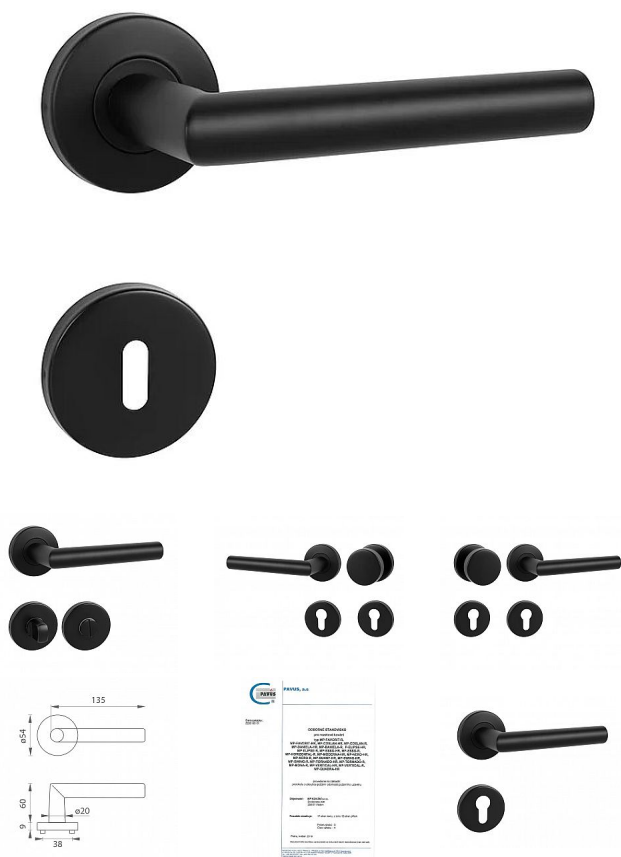

MP - FAVORIT - R BS čierna mat interiérové ??kovanie (VISION)

» DVERNÉ KOVANIA » INTERIÉROVÉ » Rozetové okrúhle

Značka	MP
Kód produktu	MP03751-3001

Rozetová klika na interiérové dvere s kulatou rozetou z kvalitní nerezavějící oceli, známé jako nerez a je povrchově upravena. Rozeta má průměr 54 mm a tloušťku 9 mm. Je barevně stabilní a odolná vůči opotřebení. Kování je testováno dle normy ČSN EN 1906: 2012 na 200 000 cyklů.

Konstrukce kliky:

- pouzdro z pozinkované oceli
- mosazný krček
- vratný mechanismus kliky
- kovové výstupky
- šroub na prošroubování
- nerezová krytka rozety

Z hlediska odolnosti povrchové úpravy a četnosti používání kliky je vhodná do interiérů s vysokou frekvencí pohybu lidí, např. administrativní prostory, nemocnice, prodejny, čerpační stanice, nákupní centra apod. Rovněž do exteriérů a v některých případech i do prostředí se zvýšenou vlhkostí.

Součástí balení je spojovací materiál pro tloušťku dveří 40 - 42 mm.

Je to jen na vašem rozhodnutí, jaké provedení a jaký typ otvoru si vyberete z naší široké nabídky. V případě, že se neumíte rozhodnout, rádi vám poradíme a pomůžeme s výběrem.