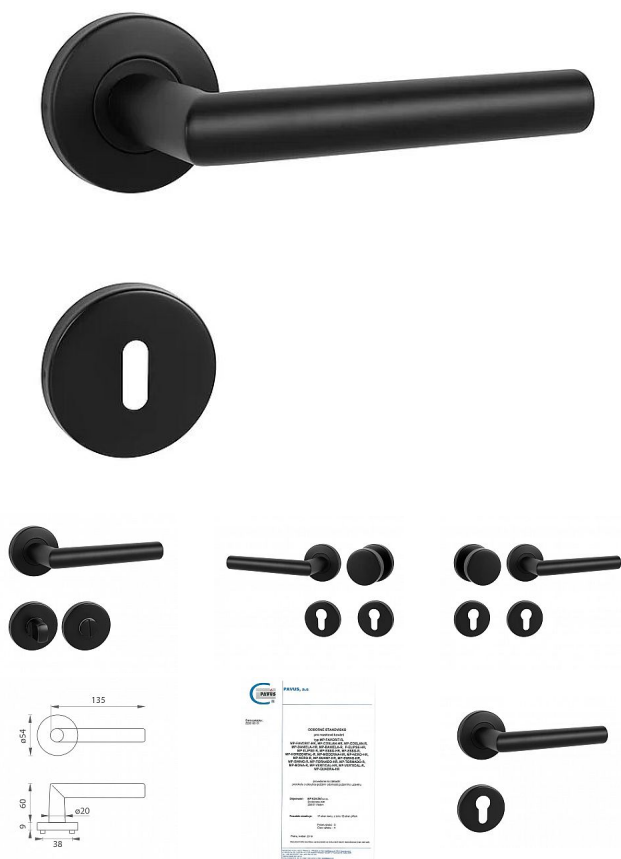

MP - FAVORIT - R BS čierna mat interiérové ??kovanie (VISION)

» DVERNÉ KOVANIA » INTERIÉROVÉ » Rozetové okrúhle

Značka	MP
Kód produktu	MP03751-3001

Rozetová klika na interiérové dvere s kulatou rozetou z kvalitní nerezavějící oceli, známé jako nerez a je povrchově upravena. Rozeta má průměr 54 mm a tloušťku 9 mm. Je barevně stabilní a odolná vůči opotřebení. Kování je testováno dle normy ČSN EN 1906: 2012 na 200 000 cyklů.

Konstrukce kliky:

- pouzdro z pozinkované oceli
- mosazný krček
- vratný mechanismus kliky
- kovové výstupky
- šroub na prošroubování
- nerezová krytka rozety

Z hlediska odolnosti povrchové úpravy a četnosti používání kliky je vhodná do interiérů s vysokou frekvencí pohybu lidí, např. administrativní prostory, nemocnice, prodejny, čerpační stanice, nákupní centra apod. Rovněž do exteriérů a v některých případech i do prostředí se zvýšenou vlhkostí.

Součástí balení je spojovací materiál pro tloušťku dveří 40 - 42 mm.

Je to jen na vašem rozhodnutí, jaké provedení a jaký typ otvoru si vyberete z naší široké nabídky. V případě, že se neumíte rozhodnout, rádi vám poradíme a pomůžeme s výběrem.