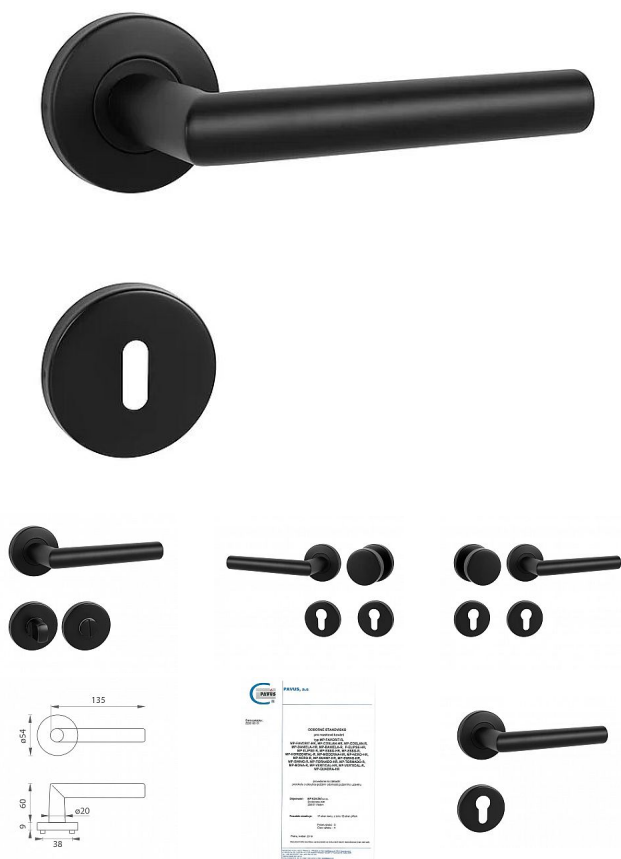

MP - FAVORIT - R BS čierna mat interiérové ??kovanie (VISION)

» DVERNÉ KOVANIA » INTERIÉROVÉ » Rozetové okrúhle

Značka	MP
Kód produktu	MP03751-3001

Rozetová klika na interiérové dvere s kulatou rozetou z kvalitní nerezavějící oceli, známé jako nerez a je povrchově upravena. Rozeta má průměr 54 mm a tloušťku 9 mm. Je barevně stabilní a odolná vůči opotřebení. Kování je testováno dle normy ČSN EN 1906: 2012 na 200 000 cyklů.

Konstrukce kliky:

- pouzdro z pozinkované oceli
- mosazný krček
- vratný mechanismus kliky
- kovové výstupky
- šroub na prošroubování
- nerezová krytka rozety

Z hlediska odolnosti povrchové úpravy a četnosti používání kliky je vhodná do interiérů s vysokou frekvencí pohybu lidí, např. administrativní prostory, nemocnice, prodejny, čerpací stanice, nákupní centra apod. Rovněž do exteriérů a v některých případech i do prostředí se zvýšenou vlhkostí.

Součástí balení je spojovací materiál pro tloušťku dveří 40 - 42 mm.

Je to jen na vašem rozhodnutí, jaké provedení a jaký typ otvoru si vyberete z naší široké nabídky. V případě, že se neumíte rozhodnout, rádi vám poradíme a pomůžeme s výběrem.