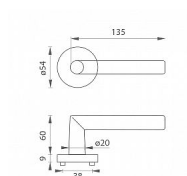

MP - FAVORIT - R BS čierna mat na vložku

» DVERNÉ KOVANIA » INTERIÉROVÉ » Rozetové okrúhle

EAN 8584138394061

Značka MP

Kód produktu 03751-3004

Rozetová klika na interiérové dvere s kulatou rozetou z kvalitní nerezavějící oceli, známé jako nerez a je povrchově upravena. Rozeta má průměr 54 mm a tloušťku 9 mm. Je barevně stabilní a odolná vůči opotřebení. Kování je testováno dle normy ČSN EN 1906: 2012 na 200 000 cyklů.

Součástí balení je spojovací materiál pro tloušťku dveří 40 - 42 mm.

Je to jen na vašem rozhodnutí, jaké provedení a jaký typ otvoru si vyberete z naší široké nabídky. V případě, že se neumíte rozhodnout, rádi vám poradíme a pomůžeme s výběrem.