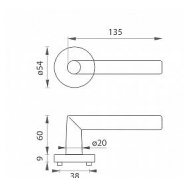

MP - FAVORIT - R BS čierna mat na vložku

» DVERNÉ KOVANIA » INTERIÉROVÉ » Rozetové okrúhle

EAN 8584138394061

Značka MP

Kód produktu 03751-3004

Rozetová klika na interiérové dvere s kulatou rozetou z kvalitní nerezavějící oceli, známé jako nerez a je povrchově upravena. Rozeta má průměr 54 mm a tloušťku 9 mm. Je barevně stabilní a odolná vůči opotřebení. Kování je testováno dle normy ČSN EN 1906: 2012 na 200 000 cyklů.

Součástí balení je spojovací materiál pro tloušťku dveří 40 - 42 mm.

Je to jen na vašem rozhodnutí, jaké provedení a jaký typ otvoru si vyberete z naší široké nabídky. V případě, že se neumíte rozhodnout, rádi vám poradíme a pomůžeme s výběrem.