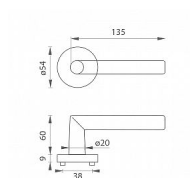

MP - FAVORIT - R BS čierna mat na vložku

» DVERNÉ KOVANIA » INTERIÉROVÉ » Rozetové okrúhle

EAN 8584138394061

Značka MP

Kód produktu 03751-3004

Rozetová klika na interiérové dvere s kulatou rozetou z kvalitní nerezavějící oceli, známé jako nerez a je povrchově upravena. Rozeta má průměr 54 mm a tloušťku 9 mm. Je barevně stabilní a odolná vůči opotřebení. Kování je testováno dle normy ČSN EN 1906: 2012 na 200 000 cyklů.

Součástí balení je spojovací materiál pro tloušťku dveří 40 - 42 mm.

Je to jen na vašem rozhodnutí, jaké provedení a jaký typ otvoru si vyberete z naší široké nabídky. V případě, že se neumíte rozhodnout, rádi vám poradíme a pomůžeme s výběrem.