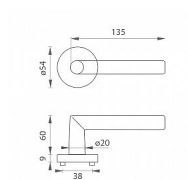

# MP - FAVORIT - R BS čierna mat na WC

» DVERNÉ KOVANIA » INTERIÉROVÉ » Rozetové okrúhle

EAN 8584138394078

Značka MP

Kód produktu 03751-3007

Rozetová klika na interiérové dvere s kulatou rozetou z kvalitní nerezavějící oceli, známé jako nerez a je povrchově upravena. Rozeta má průměr 54 mm a tloušťku 9 mm. Je barevně stabilní a odolná vůči opotřebení. Kování je testováno dle normy ČSN EN 1906: 2012 na 200 000 cyklů.

Součástí balení je spojovací materiál pro tloušťku dveří 40 - 42 mm.

Je to jen na vašem rozhodnutí, jaké provedení a jaký typ otvoru si vyberete z naší široké nabídky. V případě, že se neumíte rozhodnout, rádi vám poradíme a pomůžeme s výběrem.