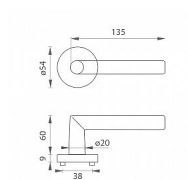

MP - FAVORIT - R BS čierna mat na WC

» DVERNÉ KOVANIA » INTERIÉROVÉ » Rozetové okrúhle

EAN 8584138394078

Značka MP

Kód produktu 03751-3007

Rozetová klika na interiérové dvere s kulatou rozetou z kvalitní nerezavějící oceli, známé jako nerez a je povrchově upravena. Rozeta má průměr 54 mm a tloušťku 9 mm. Je barevně stabilní a odolná vůči opotřebení. Kování je testováno dle normy ČSN EN 1906: 2012 na 200 000 cyklů.

Součástí balení je spojovací materiál pro tloušťku dveří 40 - 42 mm.

Je to jen na vašem rozhodnutí, jaké provedení a jaký typ otvoru si vyberete z naší široké nabídky. V případě, že se neumíte rozhodnout, rádi vám poradíme a pomůžeme s výběrem.