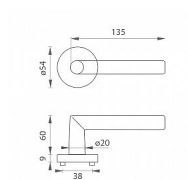

MP - FAVORIT - R BS čierna mat na WC

» DVERNÉ KOVANIA » INTERIÉROVÉ » Rozetové okrúhle

EAN 8584138394078

Značka MP

Kód produktu 03751-3007

Rozetová klika na interiérové dvere s kulatou rozetou z kvalitní nerezavějící oceli, známé jako nerez a je povrchově upravena. Rozeta má průměr 54 mm a tloušťku 9 mm. Je barevně stabilní a odolná vůči opotřebení. Kování je testováno dle normy ČSN EN 1906: 2012 na 200 000 cyklů.

Součástí balení je spojovací materiál pro tloušťku dveř 40 - 42 mm.

Je to jen na vašem rozhodnutí, jaké provedení a jaký typ otvoru si vyberete z naší široké nabídky. V případě, že se neumíte rozhodnout, rádi vám poradíme a pomůžeme s výběrem.