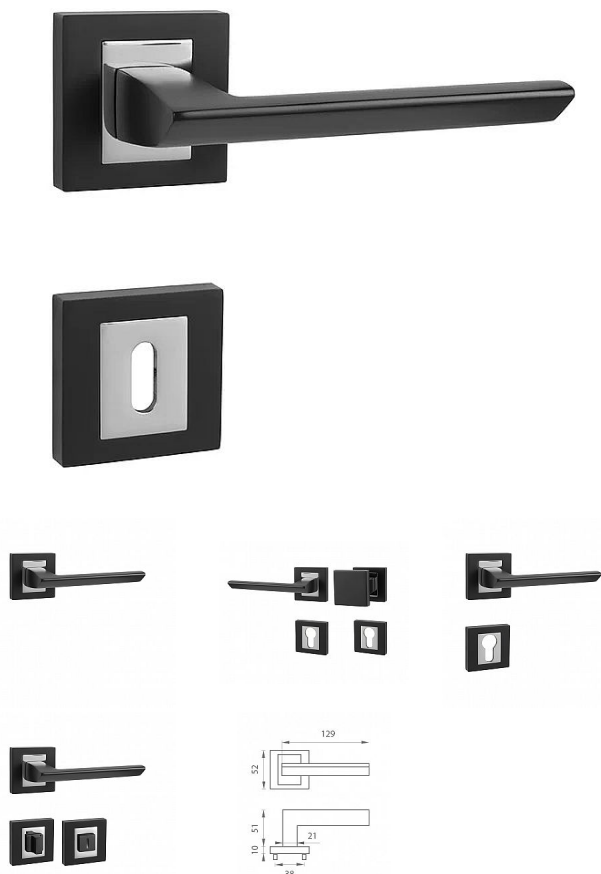

MP - JASPER HR rozetové kovanie Čierna matná/chróm lesklý BS/OC

» DVERNÉ KOVANIA » INTERIÉROVÉ » Rozetové hranaté

| | |
|--------------|--------------|
| Značka | MP |
| Kód produktu | MP03751-1940 |

Rozetová klika na interiérové dvere s hranatou rozetou je vyrobená odléváním z kvalitních slitin zinku a hliníku a je povrchově upravena. Rozeta má rozměry 52 mm x 52 mm a tloušťku 10 mm. Klika je povrchově upravována galvanizací a vyznačuje se vysokou odolností proti korozi. Kování je testováno na 100 000 cyklů.

Konstrukce kliky:

- pouzdro ze slitiny zinku
- vratný mechanismus kliky
- kovové výstupky
- šroub na prošroubování
- krytka rozety ze slitiny zinku

Z hlediska odolnosti povrchové úpravy a četnosti používání kliky je vhodná do interiérů s nízkou frekvencí pohybu lidí, např. byty, rodinné domy apod.

Součástí balení je spojovací materiál pro tloušťku dveří 40 - 42 mm.

Dostupnost na hlavním sklade: u dodávatele
Dostupné množství u dodávatele: momentálně nedostupné

Parametry

| | |
|--------|----|
| Značka | MP |
|--------|----|