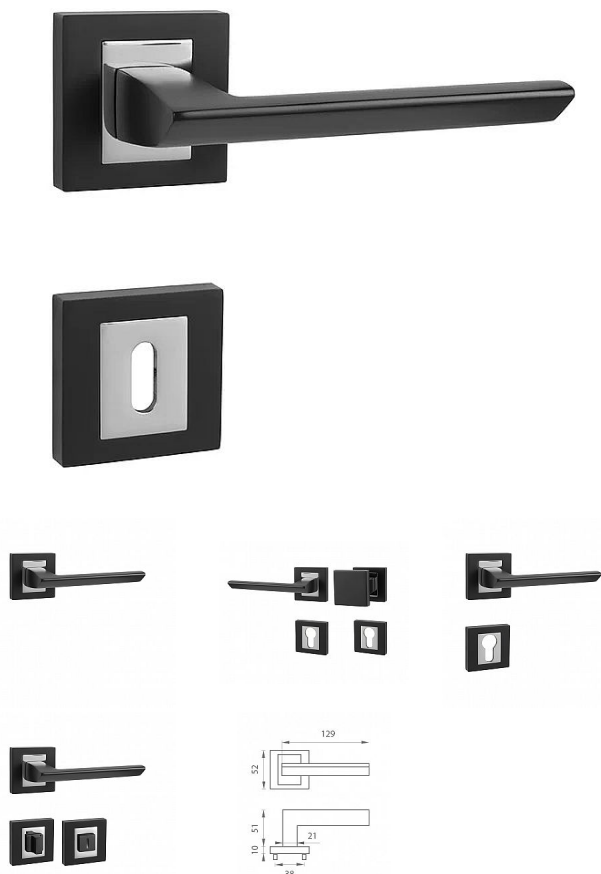

MP - JASPER HR rozetové kovanie Čierna matná/chróm lesklý BS/OC

» DVERNÉ KOVANIA » INTERIÉROVÉ » Rozetové hranaté

Značka	MP
Kód produktu	MP03751-1940

Rozetová klika na interiérové dvere s hranatou rozetou je vyrobená odléváním z kvalitních slitin zinku a hliníku a je povrchově upravena. Rozeta má rozměry 52 mm x 52 mm a tloušťku 10 mm. Klika je povrchově upravována galvanizací a vyznačuje se vysokou odolností proti korozi. Kování je testováno na 100 000 cyklů.

Konstrukce kliky:

- pouzdro ze slitiny zinku
- vratný mechanismus kliky
- kovové výstupky
- šroub na prošroubování
- krytka rozety ze slitiny zinku

Z hlediska odolnosti povrchové úpravy a četnosti používání kliky je vhodná do interiérů s nízkou frekvencí pohybu lidí, např. byty, rodinné domy apod.

Součástí balení je spojovací materiál pro tloušťku dveří 40 - 42 mm.

Dostupnost na hlavním sklade: u dodávatele
Dostupné množství u dodávatele: momentálně nedostupné

Parametry

Značka	MP
--------	----