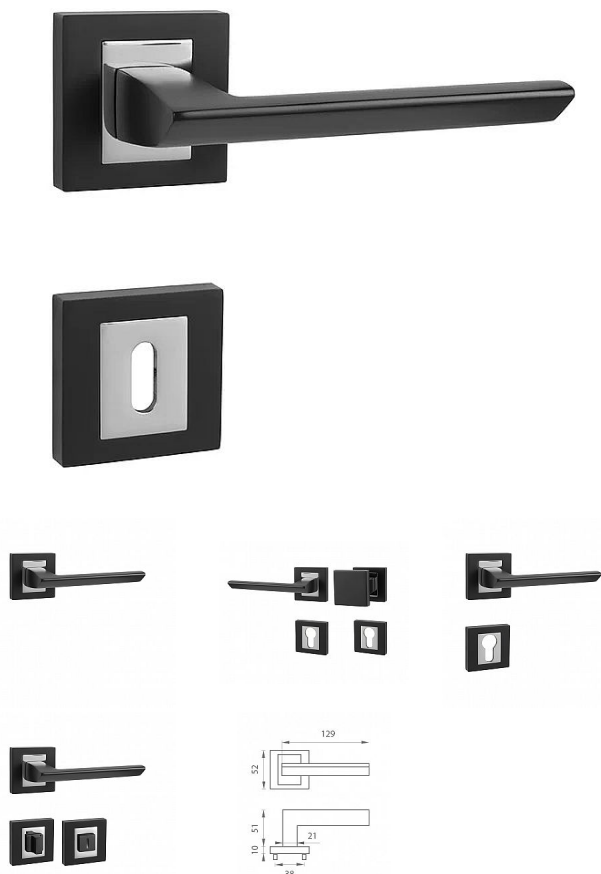

# MP - JASPER HR rozetové kovanie Čierna matná/chróm lesklý BS/OC

» DVERNÉ KOVANIA » INTERIÉROVÉ » Rozetové hranaté

Značka	MP
Kód produktu	MP03751-1940

Rozetová klika na interiérové dvere s hranatou rozetou je vyrobená odléváním z kvalitních slitin zinku a hliníku a je povrchově upravena. Rozeta má rozměry 52 mm x 52 mm a tloušťku 10 mm. Klika je povrchově upravována galvanizací a vyznačuje se vysokou odolností proti korozi. Kování je testováno na 100 000 cyklů.

Konstrukce kliky:

- pouzdro ze slitiny zinku
- vratný mechanismus kliky
- kovové výstupky
- šroub na prošroubování
- krytka rozety ze slitiny zinku

Z hlediska odolnosti povrchové úpravy a četnosti používání kliky je vhodná do interiérů s nízkou frekvencí pohybu lidí, např. byty, rodinné domy apod.

Součástí balení je spojovací materiál pro tloušťku dveří 40 - 42 mm.

Dostupnost na hlavním sklade: u dodávatele  
Dostupné množství u dodávatele: momentálně nedostupné