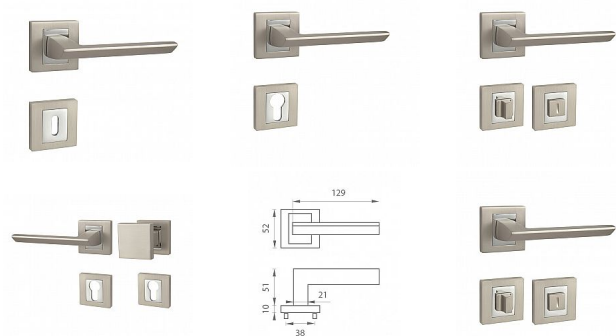

MP - JASPER HR rozetové kovanie Nikel perla/chróm lesklý NP/OC

» DVERNÉ KOVANIA » INTERIÉROVÉ » Rozetové hranaté

Značka	MP
Kód produktu	MP03751-1952

Rozetová klika na interiérové dvere s hranatou rozetou je vyrobená odléváním z kvalitních slitin zinku a hliníku a je povrchově upravena. Rozeta má rozměry 52 mm x 52 mm a tloušťku 10 mm. Klika je povrchově upravována galvanizací a vyznačuje se vysokou odolností proti korozi. Kování je testováno na 100 000 cyklů.

Konstrukce kliky:

- pouzdro ze slitiny zinku
- vratný mechanismus kliky
- kovové výstupky
- šroub na prošroubování
- krytka rozety ze slitiny zinku

Z hlediska odolnosti povrchové úpravy a četnosti používání kliky je vhodná do interiérů s nízkou frekvencí pohybu lidí, např. byty, rodinné domy apod.

Součástí balení je spojovací materiál pro tloušťku dveří 40 - 42 mm.

Dostupnost na hlavním sklade: u dodávatele
Dostupné množství u dodávatele: momentálně nedostupné

Parametry

Značka	MP
--------	----