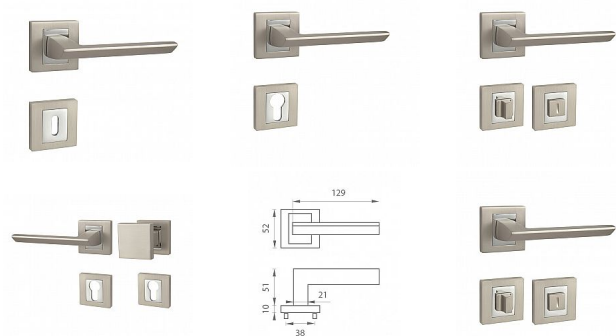

# MP - JASPER HR rozetové kovanie Nikel perla/chróm lesklý NP/OC

» DVERNÉ KOVANIA » INTERIÉROVÉ » Rozetové hranaté

Značka	MP
Kód produktu	MP03751-1952

Rozetová klika na interiérové dvere s hranatou rozetou je vyrobená odléváním z kvalitních slitin zinku a hliníku a je povrchově upravena. Rozeta má rozměry 52 mm x 52 mm a tloušťku 10 mm. Klika je povrchově upravována galvanizací a vyznačuje se vysokou odolností proti korozi. Kování je testováno na 100 000 cyklů.

Konstrukce kliky:

- pouzdro ze slitiny zinku
- vratný mechanismus kliky
- kovové výstupky
- šroub na prošroubování
- krytka rozety ze slitiny zinku

Z hlediska odolnosti povrchové úpravy a četnosti používání kliky je vhodná do interiérů s nízkou frekvencí pohybu lidí, např. byty, rodinné domy apod.

Součástí balení je spojovací materiál pro tloušťku dveří 40 - 42 mm.

Dostupnost na hlavním sklade: u dodávatele  
Dostupné množství u dodávatele: momentálně nedostupné