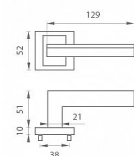

MP - JASPER HR rozetové kovanie Titan/chróm lesklý T/OC

» DVERNÉ KOVANIA » INTERIÉROVÉ » Rozetové hranaté

Značka	MP
Kód produktu	MP03751-1964

Rozetová klika na interiérové dvere s hranatou rozetou je vyrobená odléváním z kvalitních slitin zinku a hliníku a je povrchově upravena. Rozeta má rozměry 52 mm x 52 mm a tloušťku 10 mm. Klika je povrchově upravována galvanizací a vyznačuje se vysokou odolností proti korozi. Kování je testováno na 100 000 cyklů.

Konstrukce kliky:

- pouzdro ze slitiny zinku
- vratný mechanismus kliky
- kovové výstupky
- šroub na prošroubování
- krytka rozety ze slitiny zinku

Z hlediska odolnosti povrchové úpravy a četnosti používání kliky je vhodná do interiérů s nízkou frekvencí pohybu lidí, např. byty, rodinné domy apod.

Součástí balení je spojovací materiál pro tloušťku dveří 40 - 42 mm.

Dostupnost na hlavním sklade: u dodávatele
Dostupné množství u dodávatele: momentálně nedostupné

Parametry

Značka	MP
--------	----