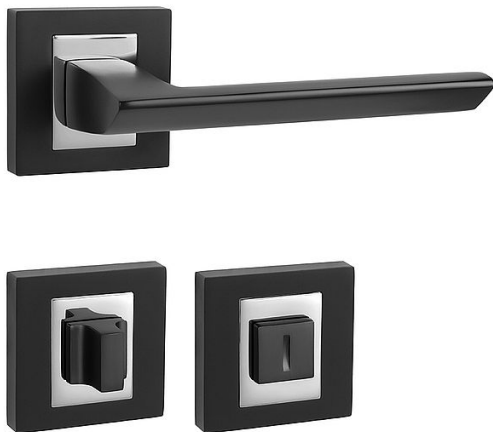

MP - JASPER HR WC BS/OC

» DVERNÉ KOVANIA » INTERIÉROVÉ » Rozetové hranaté

EAN 8584138434163

Značka MP

Kód produktu 03751-1946

Rozetová klika na interiérové dvere s hranatou rozetou je vyrobená odléváním z kvalitních slitin zinku a hliníku a je povrchově upravena. Rozeta má rozměry 52 mm x 52 mm a tloušťku 10 mm. Klika je povrchově upravována galvanizací a vyznačuje se vysokou odolností proti korozi. Kování je testováno na 100 000 cyklů.

Konstrukce kliky:

- pouzdro ze slitiny zinku
- vratný mechanismus kliky
- kovové výstupky
- šroub na prošroubování
- krytka rozety ze slitiny zinku

Z hlediska odolnosti povrchové úpravy a četnosti používání kliky je vhodná do interiérů s nízkou frekvencí pohybu lidí, např. byty, rodinné domy apod.

Součástí balení je spojovací materiál pro tloušťku dveří 40 - 42 mm.

Dostupnost na hlavním sklade: u dodávatele

Dostupné množství u dodávatele: sklad dodávatele

Parametry

Značka MP

Farba Černá