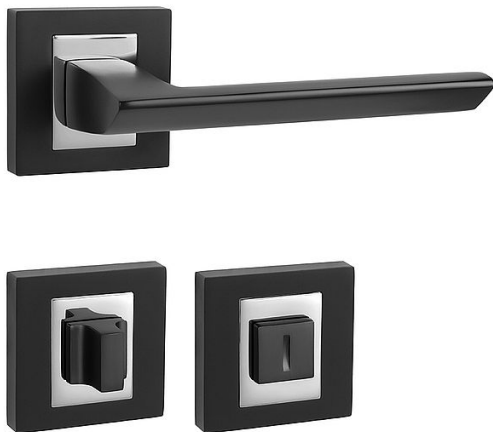

# MP - JASPER HR WC BS/OC

» DVERNÉ KOVANIA » INTERIÉROVÉ » Rozetové hranaté

EAN 8584138434163

Značka MP

Kód produktu 03751-1946

Rozetová klika na interiérové dvere s hranatou rozetou je vyrobená odléváním z kvalitních slitin zinku a hliníku a je povrchově upravena. Rozeta má rozměry 52 mm x 52 mm a tloušťku 10 mm. Klika je povrchově upravována galvanizací a vyznačuje se vysokou odolností proti korozi. Kování je testováno na 100 000 cyklů.

Konstrukce kliky:

- pouzdro ze slitiny zinku
- vratný mechanismus kliky
- kovové výstupky
- šroub na prošroubování
- krytka rozety ze slitiny zinku

Z hlediska odolnosti povrchové úpravy a četnosti používání kliky je vhodná do interiérů s nízkou frekvencí pohybu lidí, např. byty, rodinné domy apod.

Součástí balení je spojovací materiál pro tloušťku dveří 40 - 42 mm.

Dostupnost na hlavním sklade: u dodávatele

Dostupné množství u dodávatele: sklad dodávatele

## Parametry

Značka MP

Farba Černá