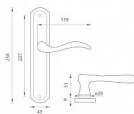

MP - JÚLIA - SO WC 72 OBA

» DVERNÉ KOVANIA » INTERIÉROVÉ » Štítové

EAN	8584138355604
Značka	MP
Kód produktu	03751-1436

na objednávku

Štítová klika na interiérové dvere s oválnym štítem je vyrobená z materiálov vysokej kvality - mosaz a je povrchovo upravená.

Oválny štít má rozmery 45 mm x 258 mm.

Klika z rady MP line obsahuje vratný mechanizmus.

Dostupnosť na hlavnom sklade:	u dodávateľa
Dostupné množstvo u dodávateľa:	sklad dodávateľa

Parametry

Značka	MP
Farba	Surová mosaz
Rozteč	72