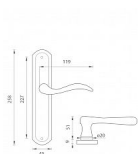

MP - JULIA štítové kovanie Mosadz leštená lakovaná OLV

» DVERNÉ KOVANIA » INTERIÉROVÉ » Štítové

Značka	MP
Kód produktu	MP03751-1468

Štítová klika na interiérové dvere s oválnym štítem je vyrobená z materiáľů vysoké kvality - mosaz a je povrchově upravená.

Oválny štít má rozměry 45 mm x 258 mm.

Klika z řady MP line obsahuje vratný mechanismus.

Dostupnosť na hlavnom sklade: u dodávateľa
Dostupné množstvo u dodávateľa: momentálne nedostupné

Parametry

Značka	MP
--------	----