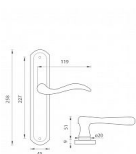

MP - JULIA štítové kovanie Mosadz leštená lakovaná OLV

» DVERNÉ KOVANIA » INTERIÉROVÉ » Štítové

Značka	MP
Kód produktu	MP03751-1468

Štítová klika na interiérové dvere s oválnym štítem je vyrobená z materiáľů vysoké kvality - mosaz a je povrchově upravená.

Oválny štít má rozměry 45 mm x 258 mm.

Klika z řady MP line obsahuje vratný mechanismus.

Dostupnosť na hlavnom sklade: u dodávateľa
Dostupné množstvo u dodávateľa: momentálne nedostupné

Parametry

Značka	MP