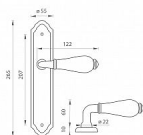

MP - LEONTINA - SO vložka 72 KO/KL Re OBA

» DVERNÉ KOVANIA » INTERIÉROVÉ » Štítové

EAN	8584138367119
Značka	MP
Kód produktu	03751-1778

Štítová klika na interiérové dvere s oválnym štítem je vyrobená z kvalitní slitiny zinku v kombinaci s porcelánem a je povrchově upravená.

Klika z řady MP line obsahuje vratný mechanismus.

Rozměry štítu: 55 x 265 mm

Dostupnosť na hlavnom sklade:
Dostupné množstvo u dodávateľa:

u dodávateľa
sklad dodávateľa

Parametry

Značka	MP
Farba	Surová mosaz
Rozteč	72