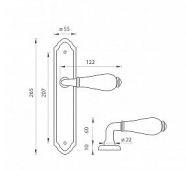

MP - LEONTINA - SO vložky 72 KO/KL Li OBA

» DVERNÉ KOVANIA » INTERIÉROVÉ » Štítové

EAN	8584138356007
Značka	MP
Kód produktu	03751-1776

Štítová klika na interiérové dvere s oválnym štítem je vyrobená z kvalitní slitiny zinku v kombinaci s porcelánem a je povrchově upravená.

Klika z řady MP line obsahuje vratný mechanismus.

Rozměry štítu: 55 x 265 mm

Dostupnosť na hlavnom sklade: u dodávateľa
Dostupné množstvo u dodávateľa: sklad dodávateľa

Parametry

Značka	MP
Farba	Surová mosaz
Rozteč	72