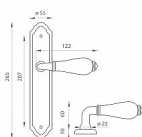

# MP - LEONTINA - SO vložky 90 KO/KL Li OBA

» DVERNÉ KOVANIA » INTERIÉROVÉ » Štítové

|              |               |
|--------------|---------------|
| EAN          | 8584138367126 |
| Značka       | MP            |
| Kód produktu | 03751-1780    |

Štítová klika na interiérové dvere s oválnym štítem je vyrobená z kvalitní slitiny zinku v kombinaci s porcelánem a je povrchově upravená.

Klika z řady MP line obsahuje vratný mechanismus.

Rozměry štítu: 55 x 265 mm