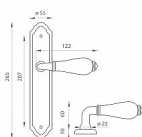

# MP - LEONTINA - SO vložky 90 KO/KL Re OBA

» DVERNÉ KOVANIA » INTERIÉROVÉ » Štítové

EAN	8584138367133
Značka	MP
Kód produktu	03751-1782

Štítová klika na interiérové dvere s oválnym štítem je vyrobená z kvalitní slitiny zinku v kombinaci s porcelánem a je povrchově upravená.

Klika z řady MP line obsahuje vratný mechanismus.

Rozměry štítu: 55 x 265 mm

Dostupnosť na hlavnom sklade:  
Dostupné množstvo u dodávateľa:

u dodávateľa  
sklad dodávateľa

## Parametry

Značka	MP
Farba	Surová mosaz
Rozteč	90