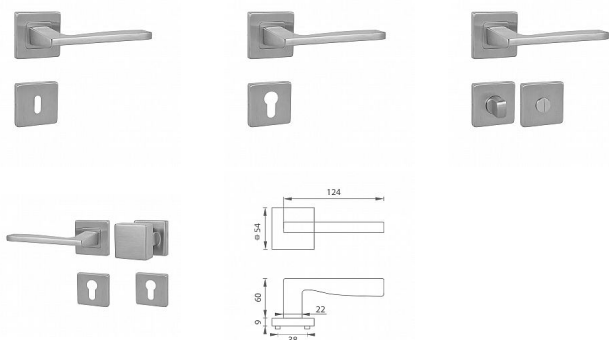

MP - MODERNA - HR rozetové kování Brúsená nerez BN

» DVERNÉ KOVANIA » INTERIÉROVÉ » Rozetové hranaté

Značka	MP
Kód produktu	MP03751-1864

Rozetová klika na interiérové dvere s hranatou rozetou je vyrobená z vysoce kvalitní nerezavějící oceli, známé jako nerez a je povrchově upravena. Rozeta má rozměry 54 mm x 54 mm a tloušťku 9 mm. Je barevně stabilní a odolná vůči opotřebení. Kování je testováno dle normy ČSN EN 1906: 2012 na 200 000 cyklů.

Konstrukce kliky:

- pouzdro z pozinkované oceli
- mosazný krček
- vratný mechanismus kliky
- kovové výstupky
- šroub na prošroubování
- nerezová krytka rozety

Z hlediska odolnosti povrchové úpravy a četnosti používání kliky je vhodná do interiérů s vysokou frekvencí pohybu lidí, např. administrativní prostory, nemocnice, prodejny, čerpací stanice, nákupní centra apod. Rovněž do exteriérů a v některých případech i do prostředí se zvýšenou vlhkostí.

Součástí balení je spojovací materiál pro tloušťku dveří 40 - 42 mm.

Dostupnost na hlavním sklade: u dodávatele
Dostupné množství u dodávatele: momentálně nedostupné

Parametry

Značka	MP
--------	----