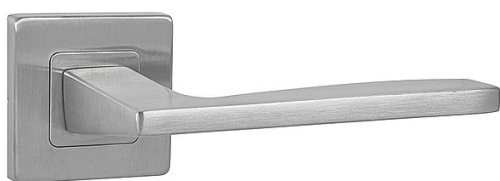

MP - MODERNA - HR rozetové kování Brúsená nerez BN

» DVERNÉ KOVANIA » INTERIÉROVÉ » Rozetové hranaté

Značka	MP
Kód produktu	MP03751-1864

Rozetová klika na interiérové dvere s hranatou rozetou je vyrobená z vysoce kvalitní nerezavějící oceli, známé jako nerez a je povrchově upravena. Rozeta má rozměry 54 mm x 54 mm a tloušťku 9 mm. Je barevně stabilní a odolná vůči opotřebení. Kování je testováno dle normy ČSN EN 1906: 2012 na 200 000 cyklů.

Konstrukce kliky:

- pouzdro z pozinkované oceli
- mosazný krček
- vratný mechanismus kliky
- kovové výstupky
- šroub na prošroubování
- nerezová krytka rozety

Z hlediska odolnosti povrchové úpravy a četnosti používání kliky je vhodná do interiérů s vysokou frekvencí pohybu lidí, např. administrativní prostory, nemocnice, prodejny, čerpací stanice, nákupní centra apod. Rovněž do exteriérů a v některých případech i do prostředí se zvýšenou vlhkostí.

Součástí balení je spojovací materiál pro tloušťku dveří 40 - 42 mm.

Dostupnost na hlavním sklade: u dodávatele
Dostupné množství u dodávatele: momentálně nedostupné

Parametry

Značka	MP
--------	----