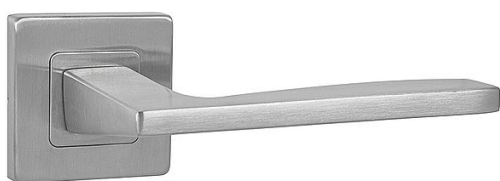

# MP - MODERNA - HR rozetové kování Brúsená nerez BN

» DVERNÉ KOVANIA » INTERIÉROVÉ » Rozetové hranaté

Značka	MP
Kód produktu	MP03751-1864

Rozetová klika na interiérové dvere s hranatou rozetou je vyrobená z vysoce kvalitní nerezavějící oceli, známé jako nerez a je povrchově upravena. Rozeta má rozměry 54 mm x 54 mm a tloušťku 9 mm. Je barevně stabilní a odolná vůči opotřebení. Kování je testováno dle normy ČSN EN 1906: 2012 na 200 000 cyklů.

Konstrukce kliky:

- pouzdro z pozinkované oceli
- mosazný krček
- vratný mechanismus kliky
- kovové výstupky
- šroub na prošroubování
- nerezová krytka rozety

Z hlediska odolnosti povrchové úpravy a četnosti používání kliky je vhodná do interiérů s vysokou frekvencí pohybu lidí, např. administrativní prostory, nemocnice, prodejny, čerpací stanice, nákupní centra apod. Rovněž do exteriérů a v některých případech i do prostředí se zvýšenou vlhkostí.

Součástí balení je spojovací materiál pro tloušťku dveří 40 - 42 mm.

Dostupnost na hlavním sklade: u dodávatele  
Dostupné množství u dodávatele: momentálně nedostupné