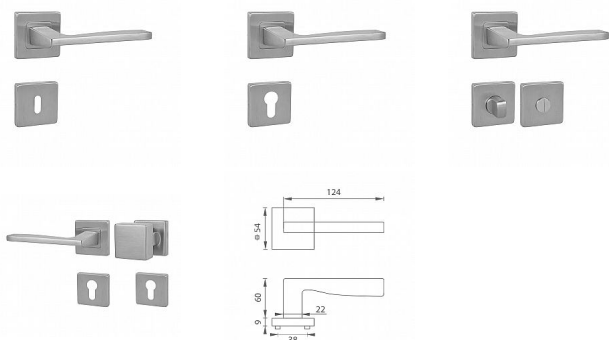

# MP - MODERNA - HR rozetové kování Brúsená nerez BN

» DVERNÉ KOVANIA » INTERIÉROVÉ » Rozetové hranaté

Značka	MP
Kód produktu	MP03751-1864

Rozetová klika na interiérové dvere s hranatou rozetou je vyrobená z vysoce kvalitní nerezavějící oceli, známé jako nerez a je povrchově upravena. Rozeta má rozměry 54 mm x 54 mm a tloušťku 9 mm. Je barevně stabilní a odolná vůči opotřebení. Kování je testováno dle normy ČSN EN 1906: 2012 na 200 000 cyklů.

Konstrukce kliky:

- pouzdro z pozinkované oceli
- mosazný krček
- vratný mechanismus kliky
- kovové výstupky
- šroub na prošroubování
- nerezová krytka rozety

Z hlediska odolnosti povrchové úpravy a četnosti používání kliky je vhodná do interiérů s vysokou frekvencí pohybu lidí, např. administrativní prostory, nemocnice, prodejny, čerpací stanice, nákupní centra apod. Rovněž do exteriérů a v některých případech i do prostředí se zvýšenou vlhkostí.

Součástí balení je spojovací materiál pro tloušťku dveří 40 - 42 mm.

Dostupnost na hlavním sklade: u dodávatele  
Dostupné množství u dodávatele: momentálně nedostupné