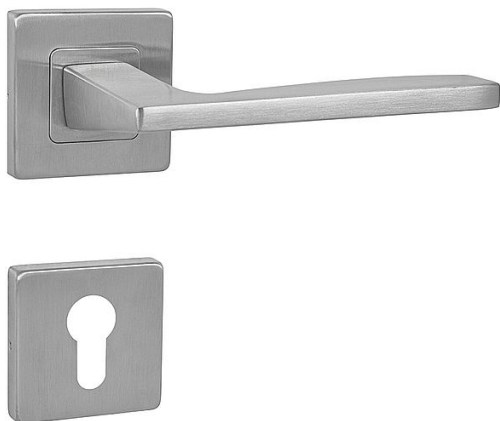

# MP - MODERNA - HR vložka BN

» DVERNÉ KOVANIA » INTERIÉROVÉ » Rozetové hranaté

EAN 8584138394337

Značka MP

Kód produktu 03751-1868

Rozetová klika na interiérové dveře s hranatou rozetou je vyrobena z vysoce kvalitní nerezavějící oceli, známé jako nerez a je povrchově upravena. Rozeta má rozměry 54 mm x 54 mm a tloušťku 9 mm. Je barevně stabilní a odolná vůči opotřebení. Kování je testováno dle normy ČSN EN 1906: 2012 na 200 000 cyklů.

Konstrukce kliky:

- pouzdro z pozinkované oceli
- mosazný krček
- vratný mechanismus kliky
- kovové výstupky
- šroub na prošroubování
- nerezová krytka rozety

Z hlediska odolnosti povrchové úpravy a četnosti používání kliky je vhodná do interiérů s vysokou frekvencí pohybu lidí, např. administrativní prostory, nemocnice, prodejny, čerpací stanice, nákupní centra apod. Rovněž do exteriérů a v některých případech i do prostředí se zvýšenou vlhkostí.

Součástí balení je spojovací materiál pro tloušťku dveří 40 - 42 mm.

Dostupnost na hlavním sklade: u dodávatele  
Dostupné množství u dodávatele: sklad dodávatele

## Parametry

Značka MP

Farba Nerez mat, F9 imitace nerez