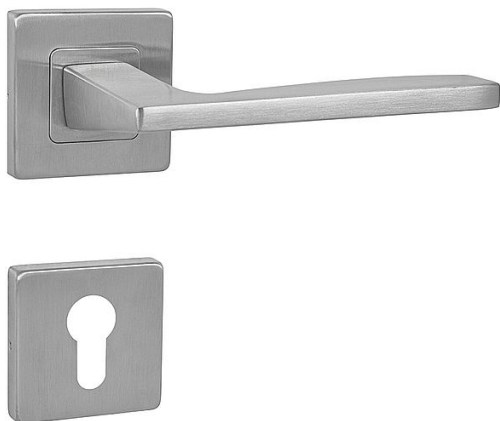

MP - MODERNA - HR vložka BN

» DVERNÉ KOVANIA » INTERIÉROVÉ » Rozetové hranaté

EAN 8584138394337

Značka MP

Kód produktu 03751-1868

Rozetová klika na interiérové dveře s hranatou rozetou je vyrobena z vysoce kvalitní nerezavějící oceli, známé jako nerez a je povrchově upravena. Rozeta má rozměry 54 mm x 54 mm a tloušťku 9 mm. Je barevně stabilní a odolná vůči opotřebení. Kování je testováno dle normy ČSN EN 1906: 2012 na 200 000 cyklů.

Konstrukce kliky:

- pouzdro z pozinkované oceli
- mosazný krček
- vratný mechanismus kliky
- kovové výstupky
- šroub na prošroubování
- nerezová krytka rozety

Z hlediska odolnosti povrchové úpravy a četnosti používání kliky je vhodná do interiérů s vysokou frekvencí pohybu lidí, např. administrativní prostory, nemocnice, prodejny, čerpací stanice, nákupní centra apod. Rovněž do exteriérů a v některých případech i do prostředí se zvýšenou vlhkostí.

Součástí balení je spojovací materiál pro tloušťku dveří 40 - 42 mm.

Dostupnost na hlavním sklade: u dodávatele
Dostupné množství u dodávatele: sklad dodávatele

Parametry

Značka MP

Farba Nerez mat, F9 imitace nerez