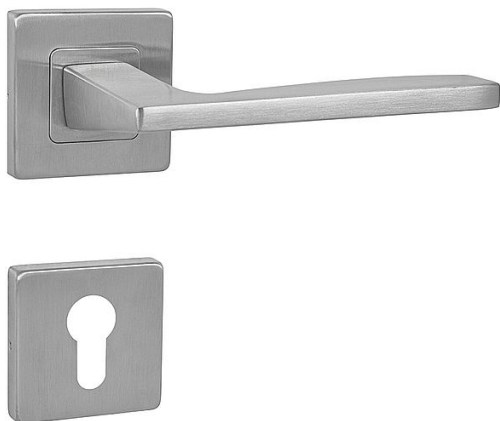

MP - MODERNA - HR vložka BN

» DVERNÉ KOVANIA » INTERIÉROVÉ » Rozetové hranaté

EAN 8584138394337

Značka MP

Kód produktu 03751-1868

Rozetová klika na interiérové dvere s hranatou rozetou je vyrobená z vysoce kvalitní nerezavějící oceli, známé jako nerez a je povrchově upravena. Rozeta má rozměry 54 mm x 54 mm a tloušťku 9 mm. Je barevně stabilní a odolná vůči opotřebení. Kování je testováno dle normy ČSN EN 1906: 2012 na 200 000 cyklů.

Konstrukce kliky:

- pouzdro z pozinkované oceli
- mosazný krček
- vratný mechanismus kliky
- kovové výstupky
- šroub na prošroubování
- nerezová krytka rozety

Z hlediska odolnosti povrchové úpravy a četnosti používání kliky je vhodná do interiérů s vysokou frekvencí pohybu lidí, např. administrativní prostory, nemocnice, prodejny, čerpací stanice, nákupní centra apod. Rovněž do exteriérů a v některých případech i do prostředí se zvýšenou vlhkostí.

Součástí balení je spojovací materiál pro tloušťku dveří 40 - 42 mm.

Dostupnost na hlavním sklade: u dodávatele
Dostupné množství u dodávatele: sklad dodávatele

Parametry

Značka MP

Farba Nerez mat, F9 imitace nerez