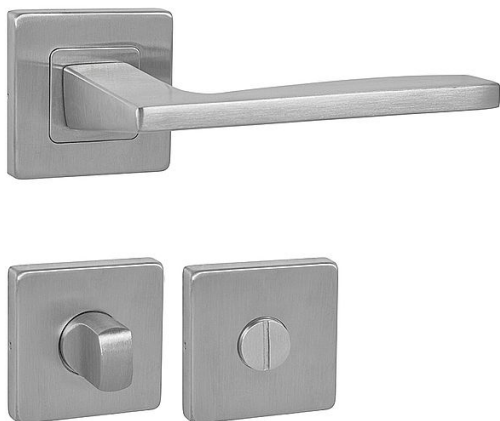

MP - MODERNA - HR WC BN

» DVERNÉ KOVANIA » INTERIÉROVÉ » Rozetové hranaté

EAN 8584138394344

Značka MP

Kód produktu 03751-1874

Rozetová klika na interiérové dvere s hranatou rozetou je vyrobená z vysoce kvalitní nerezavějící oceli, známé jako nerez a je povrchově upravena. Rozeta má rozměry 54 mm x 54 mm a tloušťku 9 mm. Je barevně stabilní a odolná vůči opotřebení. Kování je testováno dle normy ČSN EN 1906: 2012 na 200 000 cyklů.

Konstrukce kliky:

- pouzdro z pozinkované oceli
- mosazný krček
- vratný mechanismus kliky
- kovové výstupky
- šroub na prošroubování
- nerezová krytka rozety

Z hlediska odolnosti povrchové úpravy a četnosti používání kliky je vhodná do interiérů s vysokou frekvencí pohybu lidí, např. administrativní prostory, nemocnice, prodejny, čerpací stanice, nákupní centra apod. Rovněž do exteriérů a v některých případech i do prostředí se zvýšenou vlhkostí.

Součástí balení je spojovací materiál pro tloušťku dveří 40 - 42 mm.

Dostupnost na hlavním sklade: u dodávatele
Dostupné množství u dodávatele: sklad dodávatele

Parametry

Značka MP

Farba Nerez mat, F9 imitace nerez