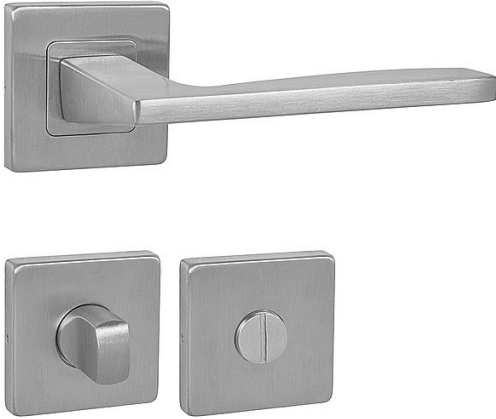

MP - MODERNA - HR WC BN

» DVERNÉ KOVANIA » INTERIÉROVÉ » Rozetové hranaté

EAN 8584138394344

Značka MP

Kód produktu 03751-1874

Rozetová klika na interiérové dvere s hranatou rozetou je vyrobená z vysoce kvalitní nerezavějící oceli, známé jako nerez a je povrchově upravena. Rozeta má rozměry 54 mm x 54 mm a tloušťku 9 mm. Je barevně stabilní a odolná vůči opotřebení. Kování je testováno dle normy ČSN EN 1906: 2012 na 200 000 cyklů.

Konstrukce kliky:

- pouzdro z pozinkované oceli
- mosazný krček
- vratný mechanismus kliky
- kovové výstupky
- šroub na prošroubování
- nerezová krytka rozety

Z hlediska odolnosti povrchové úpravy a četnosti používání kliky je vhodná do interiérů s vysokou frekvencí pohybu lidí, např. administrativní prostory, nemocnice, prodejny, čerpací stanice, nákupní centra apod. Rovněž do exteriérů a v některých případech i do prostředí se zvýšenou vlhkostí.

Součástí balení je spojovací materiál pro tloušťku dveří 40 - 42 mm.

Dostupnost na hlavním sklade:

u dodávatele

Dostupné množství u dodávatele:

sklad dodávatele

Parametry

Značka MP

Farba Nerez mat, F9 imitace nerez