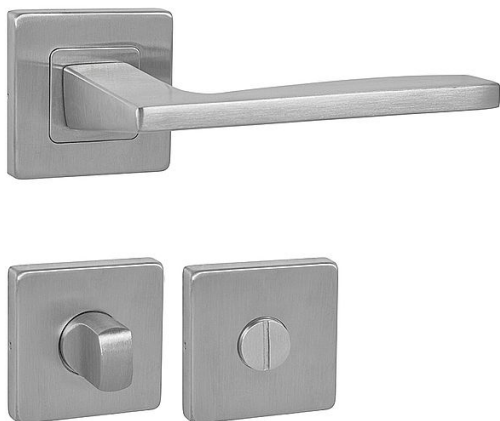

# MP - MODERNA - HR WC BN

» DVERNÉ KOVANIA » INTERIÉROVÉ » Rozetové hranaté

EAN 8584138394344

Značka MP

Kód produktu 03751-1874

Rozetová klika na interiérové dvere s hranatou rozetou je vyrobená z vysoce kvalitní nerezavějící oceli, známé jako nerez a je povrchově upravena. Rozeta má rozměry 54 mm x 54 mm a tloušťku 9 mm. Je barevně stabilní a odolná vůči opotřebení. Kování je testováno dle normy ČSN EN 1906: 2012 na 200 000 cyklů.

Konstrukce kliky:

- pouzdro z pozinkované oceli
- mosazný krček
- vratný mechanismus kliky
- kovové výstupky
- šroub na prošroubování
- nerezová krytka rozety

Z hlediska odolnosti povrchové úpravy a četnosti používání kliky je vhodná do interiérů s vysokou frekvencí pohybu lidí, např. administrativní prostory, nemocnice, prodejny, čerpací stanice, nákupní centra apod. Rovněž do exteriérů a v některých případech i do prostředí se zvýšenou vlhkostí.

Součástí balení je spojovací materiál pro tloušťku dveří 40 - 42 mm.

Dostupnost na hlavním sklade: u dodávatele  
Dostupné množství u dodávatele: sklad dodávatele

## Parametry

Značka MP

Farba Nerez mat, F9 imitace nerez