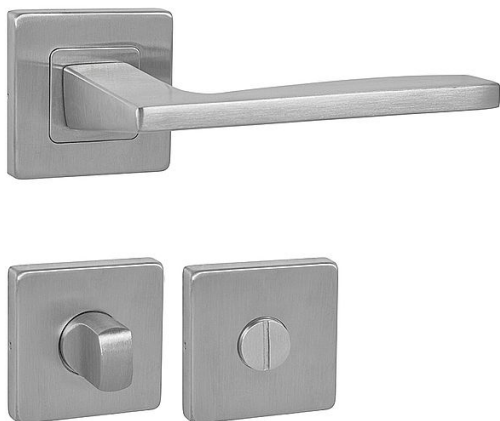

MP - MODERNA - HR WC BN

» DVERNÉ KOVANIA » INTERIÉROVÉ » Rozetové hranaté

EAN 8584138394344

Značka MP

Kód produktu 03751-1874

Rozetová klika na interiérové dvere s hranatou rozetou je vyrobená z vysoce kvalitní nerezavějící oceli, známé jako nerez a je povrchově upravena. Rozeta má rozměry 54 mm x 54 mm a tloušťku 9 mm. Je barevně stabilní a odolná vůči opotřebení. Kování je testováno dle normy ČSN EN 1906: 2012 na 200 000 cyklů.

Konstrukce kliky:

- pouzdro z pozinkované oceli
- mosazný krček
- vratný mechanismus kliky
- kovové výstupky
- šroub na prošroubování
- nerezová krytka rozety

Z hlediska odolnosti povrchové úpravy a četnosti používání kliky je vhodná do interiérů s vysokou frekvencí pohybu lidí, např. administrativní prostory, nemocnice, prodejny, čerpací stanice, nákupní centra apod. Rovněž do exteriérů a v některých případech i do prostředí se zvýšenou vlhkostí.

Součástí balení je spojovací materiál pro tloušťku dveří 40 - 42 mm.

Dostupnost na hlavním sklade: u dodávatele

Dostupné množství u dodávatele: sklad dodávatele

Parametry

Značka MP

Farba Nerez mat, F9 imitace nerez