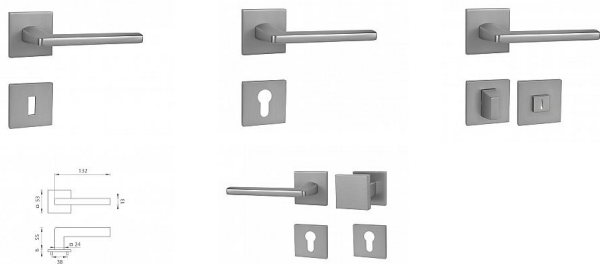

# MP - PRIMA - HR SQ6 rozetové kovanie Chróm brúsený OCS

» DVERNÉ KOVANIA » INTERIÉROVÉ » Rozetové hranaté

Značka	MP
Kód produktu	MP03751-1924

Rozetová klika na interiérové dvere s hranatou rozetou je vyrobená z materiálov vysoké kvality - zamak a je povrchovo upravená. Rozeta má rozmery 53 mm x 53 mm a tloušťku 6 mm.

Vlastnosti:

- minimalistický design
- 6 mm tloušťka rozety
- vysoká stabilita a pevnosť
- vratný mechanizmus
- jednoduchá montáž

Součástí balení je spojovací materiál pro tloušťku dveří 40 - 42 mm.

Dostupnosť na hlavnom sklade: u dodávateľa  
Dostupné množstvo u dodávateľa: momentálne nedostupné