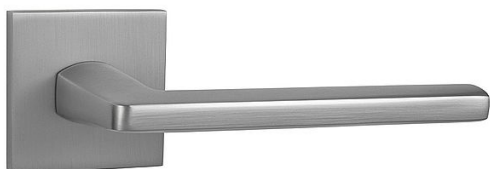

MP - PRIMA - HR SQ6 rozetové kovanie Chróm brúsený OCS

» DVERNÉ KOVANIA » INTERIÉROVÉ » Rozetové hranaté

Značka	MP
Kód produktu	MP03751-1924

Rozetová klika na interiérové dvere s hranatou rozetou je vyrobená z materiálov vysoké kvality - zamak a je povrchovo upravená. Rozeta má rozmery 53 mm x 53 mm a tloušťku 6 mm.

Vlastnosti:

- minimalistický design
- 6 mm tloušťka rozety
- vysoká stabilita a pevnosť
- vratný mechanizmus
- jednoduchá montáž

Součástí balení je spojovací materiál pro tloušťku dveří 40 - 42 mm.

Dostupnosť na hlavnom sklade: u dodávateľa
Dostupné množstvo u dodávateľa: momentálne nedostupné