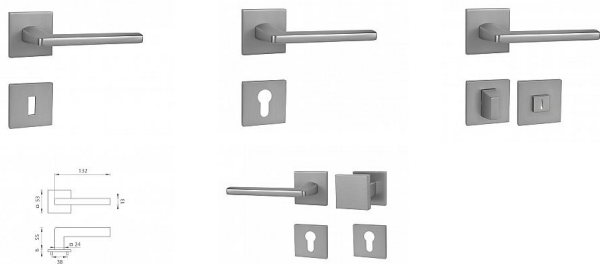

MP - PRIMA - HR SQ6 rozetové kovanie Chróm brúsený OCS

» DVERNÉ KOVANIA » INTERIÉROVÉ » Rozetové hranaté

Značka	MP
Kód produktu	MP03751-1924

Rozetová klika na interiérové dvere s hranatou rozetou je vyrobená z materiálov vysoké kvality - zamak a je povrchovo upravená. Rozeta má rozmery 53 mm x 53 mm a tloušťku 6 mm.

Vlastnosti:

- minimalistický design
- 6 mm tloušťka rozety
- vysoká stabilita a pevnosť
- vratný mechanizmus
- jednoduchá montáž

Součástí balení je spojovací materiál pro tloušťku dveří 40 - 42 mm.

Dostupnosť na hlavnom sklade: u dodávateľa
Dostupné množstvo u dodávateľa: momentálne nedostupné