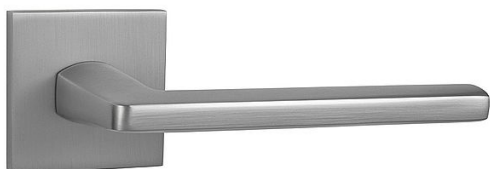

# MP - PRIMA - HR SQ6 rozetové kovanie Chróm brúsený OCS

» DVERNÉ KOVANIA » INTERIÉROVÉ » Rozetové hranaté

Značka	MP
Kód produktu	MP03751-1924

Rozetová klika na interiérové dvere s hranatou rozetou je vyrobená z materiálov vysoké kvality - zamak a je povrchovo upravená. Rozeta má rozmery 53 mm x 53 mm a tloušťku 6 mm.

Vlastnosti:

- minimalistický design
- 6 mm tloušťka rozety
- vysoká stabilita a pevnosť
- vratný mechanizmus
- jednoduchá montáž

Součástí balení je spojovací materiál pro tloušťku dveří 40 - 42 mm.

Dostupnosť na hlavnom sklade: skladom  
Dostupné množstvo u dodávateľa: momentálne nedostupné