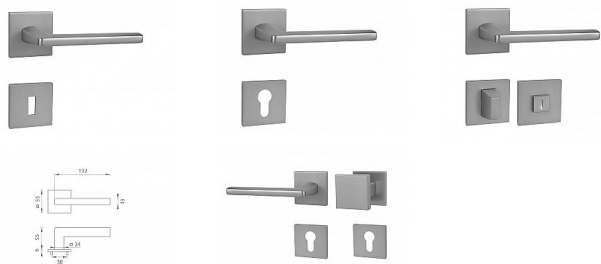

# MP - PRIMA - HR SQ6 rozetové kovanie Chróm brúsený OCS

» DVERNÉ KOVANIA » INTERIÉROVÉ » Rozetové hranaté

Značka	MP
Kód produktu	MP03751-1924

Rozetová klika na interiérové dvere s hranatou rozetou je vyrobená z materiálov vysoké kvality - zamak a je povrchovo upravená. Rozeta má rozmery 53 mm x 53 mm a tloušťku 6 mm.

Vlastnosti:

- minimalistický design
- 6 mm tloušťka rozety
- vysoká stabilita a pevnosť
- vratný mechanizmus
- jednoduchá montáž

Součástí balení je spojovací materiál pro tloušťku dveří 40 - 42 mm.

Dostupnosť na hlavnom sklade: skladom  
Dostupné množstvo u dodávateľa: momentálne nedostupné