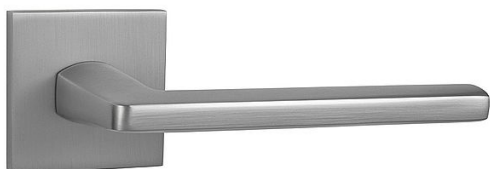

# MP - PRIMA - HR SQ6 rozetové kovanie Chróm brúsený OCS

» DVERNÉ KOVANIA » INTERIÉROVÉ » Rozetové hranaté

Značka	MP
Kód produktu	MP03751-1924

Rozetová klika na interiérové dvere s hranatou rozetou je vyrobená z materiálov vysoké kvality - zamak a je povrchovo upravená. Rozeta má rozmery 53 mm x 53 mm a tloušťku 6 mm.

Vlastnosti:

- minimalistický design
- 6 mm tloušťka rozety
- vysoká stabilita a pevnosť
- vratný mechanizmus
- jednoduchá montáž

Součástí balení je spojovací materiál pro tloušťku dveří 40 - 42 mm.

Dostupnosť na hlavnom sklade: u dodávateľa  
Dostupné množstvo u dodávateľa: momentálne nedostupné