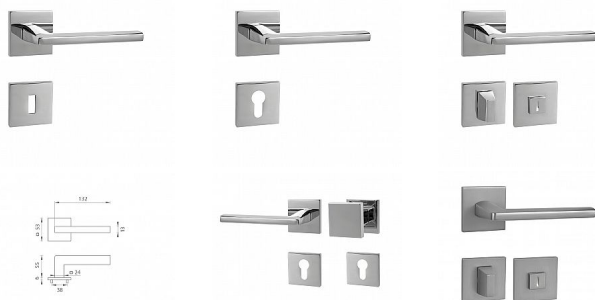

# MP - PRIMA - HR SQ6 rozetové kovanie Chróm lesklý OC

» DVERNÉ KOVANIA » INTERIÉROVÉ » Rozetové hranaté

|              |              |
|--------------|--------------|
| Značka       | MP           |
| Kód produktu | MP03751-1916 |

Rozetová klika na interiérové dvere s hranatou rozetou je vyrobená z materiálov vysokej kvality - zamak a je povrchovo upravená. Rozeta má rozmery 53 mm x 53 mm a tloušťku 6 mm.

Vlastnosti:

- minimalistický design
- 6 mm tloušťka rozety
- vysoká stabilita a pevnosť
- vratný mechanizmus
- jednoduchá montáž

Součástí balení je spojovací materiál pro tloušťku dveří 40 - 42 mm.

Dostupnosť na hlavnom sklade: u dodávateľa  
Dostupné množstvo u dodávateľa: momentálne nedostupné