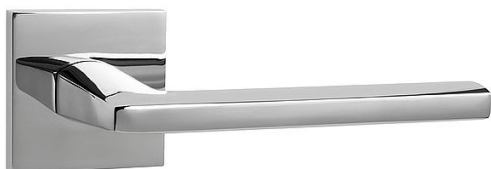

# MP - PRIMA - HR SQ6 rozetové kovanie Chróm lesklý OC

» DVERNÉ KOVANIA » INTERIÉROVÉ » Rozetové hranaté

|              |              |
|--------------|--------------|
| Značka       | MP           |
| Kód produktu | MP03751-1916 |

Rozetová klika na interiérové dvere s hranatou rozetou je vyrobená z materiálov vysokej kvality - zamak a je povrchovo upravená. Rozeta má rozmery 53 mm x 53 mm a tloušťku 6 mm.

Vlastnosti:

- minimalistický design
- 6 mm tloušťka rozety
- vysoká stabilita a pevnosť
- vratný mechanizmus
- jednoduchá montáž