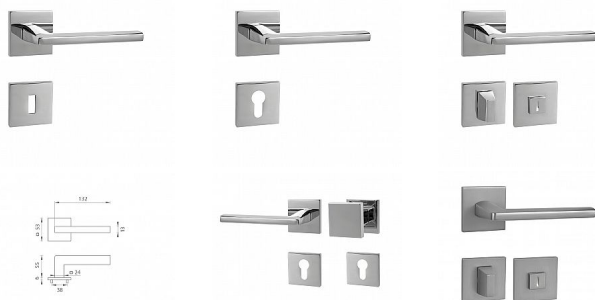

# MP - PRIMA - HR SQ6 rozetové kovanie Chróm lesklý OC

» DVERNÉ KOVANIA » INTERIÉROVÉ » Rozetové hranaté

Značka	MP
Kód produktu	MP03751-1916

Rozetová klika na interiérové dvere s hranatou rozetou je vyrobená z materiálov vysokej kvality - zamak a je povrchovo upravená. Rozeta má rozmery 53 mm x 53 mm a tloušťku 6 mm.

Vlastnosti:

- minimalistický design
- 6 mm tloušťka rozety
- vysoká stabilita a pevnosť
- vratný mechanizmus
- jednoduchá montáž

Součástí balení je spojovací materiál pro tloušťku dveří 40 - 42 mm.

Dostupnosť na hlavnom sklade: u dodávateľa  
Dostupné množstvo u dodávateľa: momentálne nedostupné