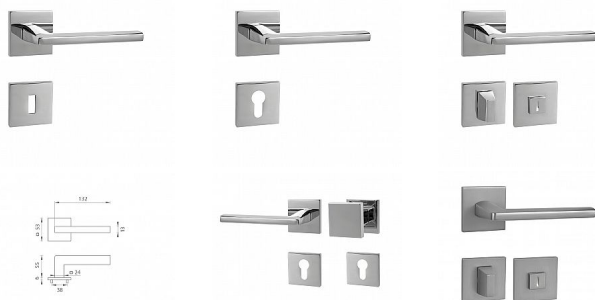

Dostupnosť na hlavnom sklade: u dodávateľa
Dostupné množstvo u dodávateľa: momentálne nedostupné

Parametry

Značka	MP