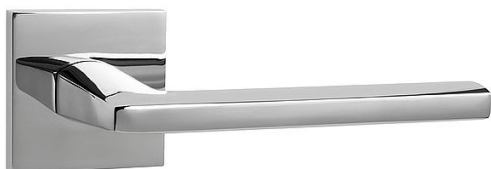

MP - PRIMA - HR SQ6 rozetové kovanie Chróm lesklý OC

» DVERNÉ KOVANIA » INTERIÉROVÉ » Rozetové hranaté

Značka	MP
Kód produktu	MP03751-1916

Rozetová klika na interiérové dvere s hranatou rozetou je vyrobená z materiálov vysokej kvality - zamak a je povrchovo upravená. Rozeta má rozmery 53 mm x 53 mm a tloušťku 6 mm.

Vlastnosti:

- minimalistický design
- 6 mm tloušťka rozety
- vysoká stabilita a pevnosť
- vratný mechanizmus
- jednoduchá montáž

Součástí balení je spojovací materiál pro tloušťku dveří 40 - 42 mm.

Dostupnosť na hlavnom sklade: u dodávateľa
Dostupné množstvo u dodávateľa: momentálne nedostupné