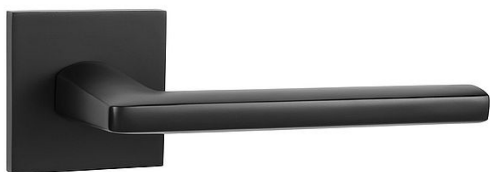

# MP - PRIMA - HR SQ6 rozetové kovanie Čierna matná BS

» DVERNÉ KOVANIA » INTERIÉROVÉ » Rozetové hranaté

Značka MP

Kód produktu MP03751-1900

Rozetová klika na interiérové dvere s hranatou rozetou je vyrobená z materiálov vysokej kvality - zamak a je povrchovo upravená. Rozeta má rozmery 53 mm x 53 mm a tloušťku 6 mm.

Vlastnosti:

- minimalistický design
- 6 mm tloušťka rozety
- vysoká stabilita a pevnosť
- vratný mechanizmus
- jednoduchá montáž

Součástí balení je spojovací materiál pro tloušťku dveří 40 - 42 mm.

Dostupnosť na hlavnom sklade: u dodávateľa  
Dostupné množstvo u dodávateľa: momentálne nedostupné