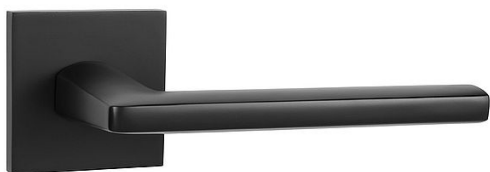

MP - PRIMA - HR SQ6 rozetové kovanie Čierna matná BS

» DVERNÉ KOVANIA » INTERIÉROVÉ » Rozetové hranaté

Značka	MP
Kód produktu	MP03751-1900

Rozetová klika na interiérové dvere s hranatou rozetou je vyrobená z materiálov vysokej kvality - zamak a je povrchovo upravená. Rozeta má rozmery 53 mm x 53 mm a tloušťku 6 mm.

Vlastnosti:

- minimalistický design
- 6 mm tloušťka rozety
- vysoká stabilita a pevnosť
- vratný mechanizmus
- jednoduchá montáž

Součástí balení je spojovací materiál pro tloušťku dveří 40 - 42 mm.

Dostupnosť na hlavnom sklade: u dodávateľa
Dostupné množstvo u dodávateľa: momentálne nedostupné