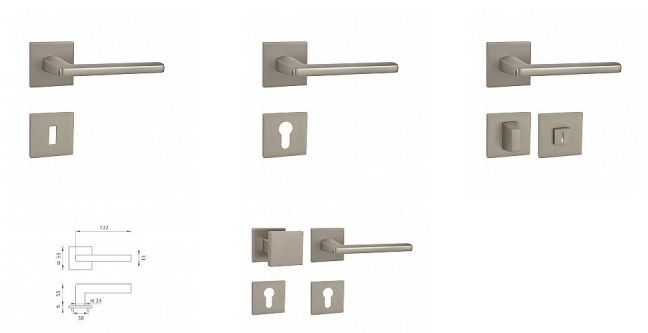

MP - PRIMA - HR SQ6 rozetové kovanie Nikel perla NP

» DVERNÉ KOVANIA » INTERIÉROVÉ » Rozetové hranaté

Značka	MP
Kód produktu	MP03751-1908

Rozetová klika na interiérové dvere s hranatou rozetou je vyrobená z materiálov vysoké kvality - zamak a je povrchovo upravená. Rozeta má rozmery 53 mm x 53 mm a tloušťku 6 mm.

Vlastnosti:

- minimalistický design
- 6 mm tloušťka rozety
- vysoká stabilita a pevnosť
- vratný mechanizmus
- jednoduchá montáž

Součástí balení je spojovací materiál pro tloušťku dveří 40 - 42 mm.

Dostupnosť na hlavnom sklade: u dodávateľa
Dostupné množstvo u dodávateľa: momentálne nedostupné