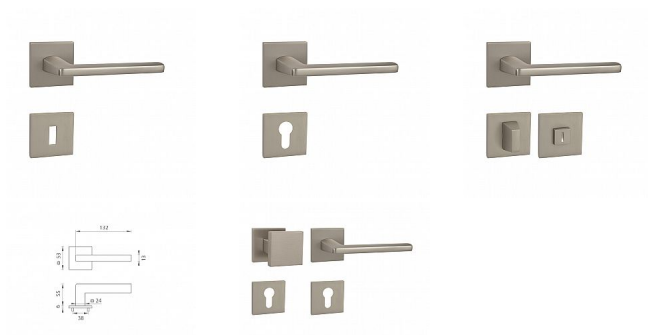

MP - PRIMA - HR SQ6 rozetové kovanie Nikel perla NP

» DVERNÉ KOVANIA » INTERIÉROVÉ » Rozetové hranaté

Značka	MP
Kód produktu	MP03751-1908

Rozetová klika na interiérové dvere s hranatou rozetou je vyrobená z materiálov vysokej kvality - zamak a je povrchovo upravená. Rozeta má rozmery 53 mm x 53 mm a tloušťku 6 mm.

Vlastnosti:

- minimalistický design
- 6 mm tloušťka rozety
- vysoká stabilita a pevnosť
- vratný mechanizmus
- jednoduchá montáž

Součástí balení je spojovací materiál pro tloušťku dveří 40 - 42 mm.

Dostupnosť na hlavnom sklade: u dodávateľa
Dostupné množstvo u dodávateľa: momentálne nedostupné