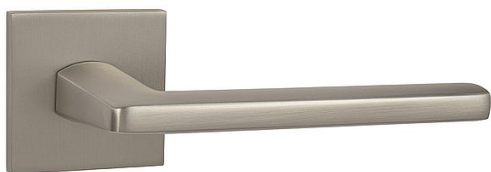

MP - PRIMA - HR SQ6 rozetové kovanie Nikel perla NP

» DVERNÉ KOVANIA » INTERIÉROVÉ » Rozetové hranaté

Značka	MP
Kód produktu	MP03751-1908

Rozetová klika na interiérové dvere s hranatou rozetou je vyrobená z materiálov vysokej kvality - zamak a je povrchovo upravená. Rozeta má rozmery 53 mm x 53 mm a tloušťku 6 mm.

Vlastnosti:

- minimalistický design
- 6 mm tloušťka rozety
- vysoká stabilita a pevnosť
- vratný mechanizmus
- jednoduchá montáž

Součástí balení je spojovací materiál pro tloušťku dveří 40 - 42 mm.

Dostupnosť na hlavnom sklade: u dodávateľa
Dostupné množstvo u dodávateľa: momentálne nedostupné