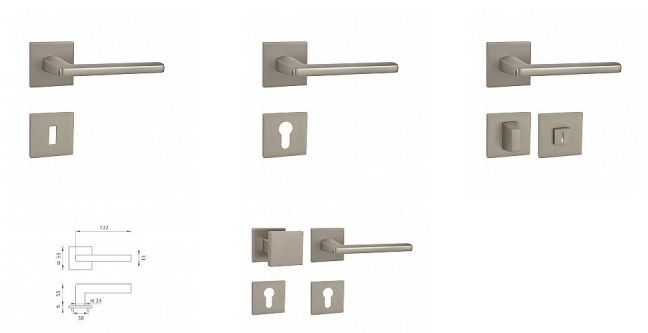

MP - PRIMA - HR SQ6 rozetové kovanie Nikel perla NP

» DVERNÉ KOVANIA » INTERIÉROVÉ » Rozetové hranaté

Značka	MP
Kód produktu	MP03751-1908

Rozetová klika na interiérové dvere s hranatou rozetou je vyrobená z materiálov vysokej kvality - zamak a je povrchovo upravená. Rozeta má rozmery 53 mm x 53 mm a tloušťku 6 mm.

Vlastnosti:

- minimalistický design
- 6 mm tloušťka rozety
- vysoká stabilita a pevnosť
- vratný mechanizmus
- jednoduchá montáž

Součástí balení je spojovací materiál pro tloušťku dveří 40 - 42 mm.

Dostupnosť na hlavnom sklade: u dodávateľa
Dostupné množstvo u dodávateľa: momentálne nedostupné