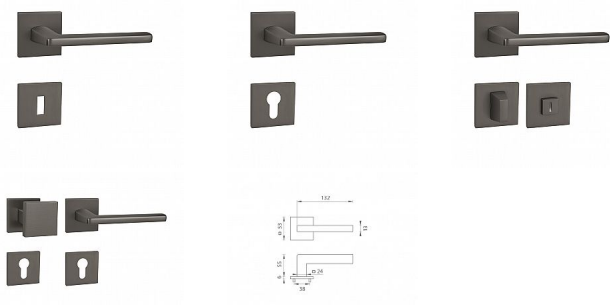

# MP - PRIMA - HR SQ6 rozetové kovanie Titan

» DVERNÉ KOVANIA » INTERIÉROVÉ » Rozetové hranaté

Značka	MP
Kód produktu	MP03751-1932

Rozetová klika na interiérové dvere s hranatou rozetou je vyrobená z materiálov vysoké kvality - zamak a je povrchovo upravená. Rozeta má rozmery 53 mm x 53 mm a tloušťku 6 mm.

Vlastnosti:

- minimalistický design
- 6 mm tloušťka rozety
- vysoká stabilita a pevnosť
- vratný mechanizmus
- jednoduchá montáž

Součástí balení je spojovací materiál pro tloušťku dveří 40 - 42 mm.

Dostupnosť na hlavnom sklade: u dodávateľa  
Dostupné množstvo u dodávateľa: momentálne nedostupné