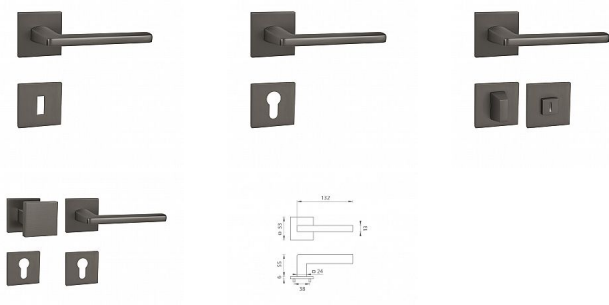

# MP - PRIMA - HR SQ6 rozetové kovanie Titan

» DVERNÉ KOVANIA » INTERIÉROVÉ » Rozetové hranaté

Značka	MP
Kód produktu	MP03751-1932

Rozetová klika na interiérové dvere s hranatou rozetou je vyrobená z materiálov vysoké kvality - zamak a je povrchovo upravená. Rozeta má rozmery 53 mm x 53 mm a tloušťku 6 mm.

Vlastnosti:

- minimalistický design
- 6 mm tloušťka rozety
- vysoká stabilita a pevnosť
- vratný mechanizmus
- jednoduchá montáž

Součástí balení je spojovací materiál pro tloušťku dveří 40 - 42 mm.

Dostupnosť na hlavnom sklade: u dodávateľa  
Dostupné množstvo u dodávateľa: momentálne nedostupné