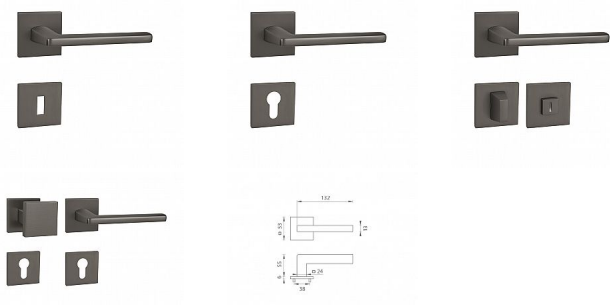

MP - PRIMA - HR SQ6 rozetové kovanie Titan

» DVERNÉ KOVANIA » INTERIÉROVÉ » Rozetové hranaté

Značka	MP
Kód produktu	MP03751-1932

Rozetová klika na interiérové dvere s hranatou rozetou je vyrobená z materiálov vysoké kvality - zamak a je povrchovo upravená. Rozeta má rozmery 53 mm x 53 mm a tloušťku 6 mm.

Vlastnosti:

- minimalistický design
- 6 mm tloušťka rozety
- vysoká stabilita a pevnosť
- vratný mechanizmus
- jednoduchá montáž

Součástí balení je spojovací materiál pro tloušťku dveří 40 - 42 mm.

Dostupnosť na hlavnom sklade: u dodávateľa
Dostupné množstvo u dodávateľa: momentálne nedostupné