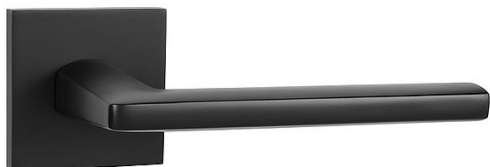

MP - PRIMA - HR SQ6 vložka BS

» DVERNÉ KOVANIA » INTERIÉROVÉ » Rozetové hranaté

EAN 8584138241648

Značka MP

Kód produktu 03751-1904

Rozetová klika na interiérové dvere s hranatou rozetou je vyrobená z materiálov vysoké kvality - zamak a je povrchovo upravená. Rozeta má rozměry 53 mm x 53 mm a tloušťku 6 mm.

Vlastnosti:

- minimalistický design
- 6 mm tloušťka rozety
- vysoká stabilita a pevnost
- vratný mechanismus
- jednoduchá montáž

Součástí balení je spojovací materiál pro tloušťku dveří 40 - 42 mm.

Dostupnost na hlavním sklade: