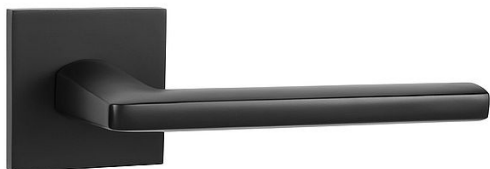

MP - PRIMA - HR SQ6 vložka BS

» DVERNÉ KOVANIA » INTERIÉROVÉ » Rozetové hranaté

EAN 8584138241648

Značka MP

Kód produktu 03751-1904

Rozetová klika na interiérové dvere s hranatou rozetou je vyrobená z materiálov vysoké kvality - zamak a je povrchovo upravená. Rozeta má rozměry 53 mm x 53 mm a tloušťku 6 mm.

Vlastnosti:

- minimalistický design
- 6 mm tloušťka rozety
- vysoká stabilita a pevnost
- vratný mechanismus
- jednoduchá montáž

Součástí balení je spojovací materiál pro tloušťku dveří 40 - 42 mm.

Dostupnost na hlavním sklade: