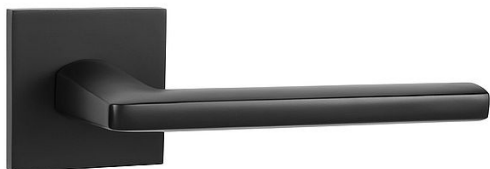

# MP - PRIMA - HR SQ6 vložka BS

» DVERNÉ KOVANIA » INTERIÉROVÉ » Rozetové hranaté

EAN 8584138241648

Značka MP

Kód produktu 03751-1904

Rozetová klika na interiérové dvere s hranatou rozetou je vyrobená z materiálov vysoké kvality - zamak a je povrchovú upravená. Rozeta má rozměry 53 mm x 53 mm a tloušťku 6 mm.

Vlastnosti:

- minimalistický design
- 6 mm tloušťka rozety
- vysoká stabilita a pevnost
- vratný mechanismus
- jednoduchá montáž

Součástí balení je spojovací materiál pro tloušťku dveří 40 - 42 mm.

Dostupnost na hlavním sklade:

## Parametry

Značka MP

Farba Černá